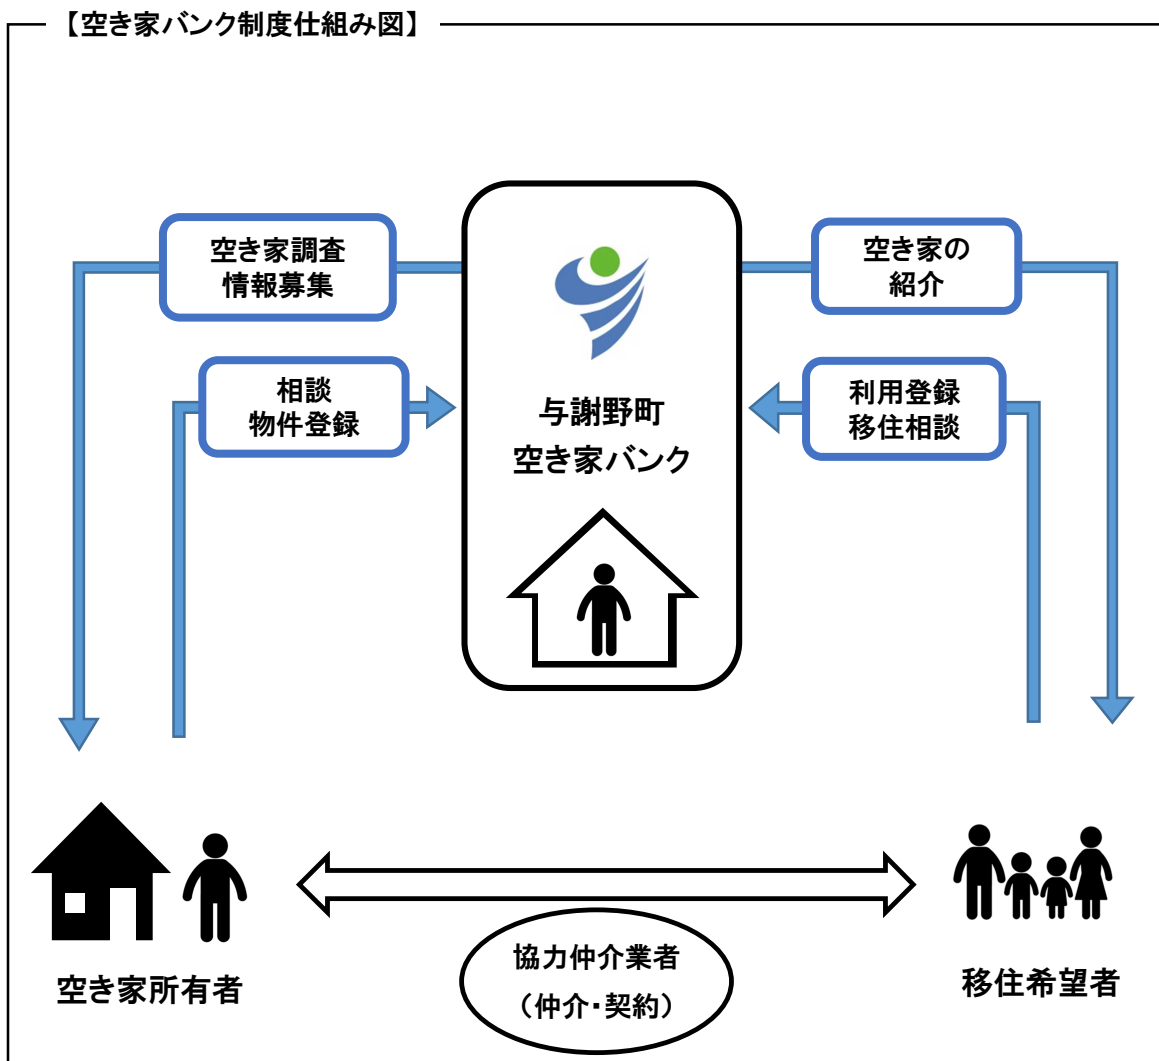

与謝野町空き家バンク制度

ご利用の手引き

物件を登録される方

与謝野町企画財政課

令和5年4月

与謝野町空き家バンク制度

利用の流れ（物件を登録される方）

■空き家バンク制度とは

「空き家バンク」は、空き家の賃貸・売却を希望する人からの情報を、空き家の利用を希望する人に紹介する制度です。

与謝野町では、平成27年に町内全域の24区にご協力をいただき、空き家調査を実施したところ、10月時点で585軒の空き家があると報告を受けています。

このような空き家の有効活用を通して、地域住民の交流拡大と、IJUターンによる移住・定住を促進し、地域の活性化を図ることを目的としています。

■空き家バンク利用の流れ（物件を登録される方）