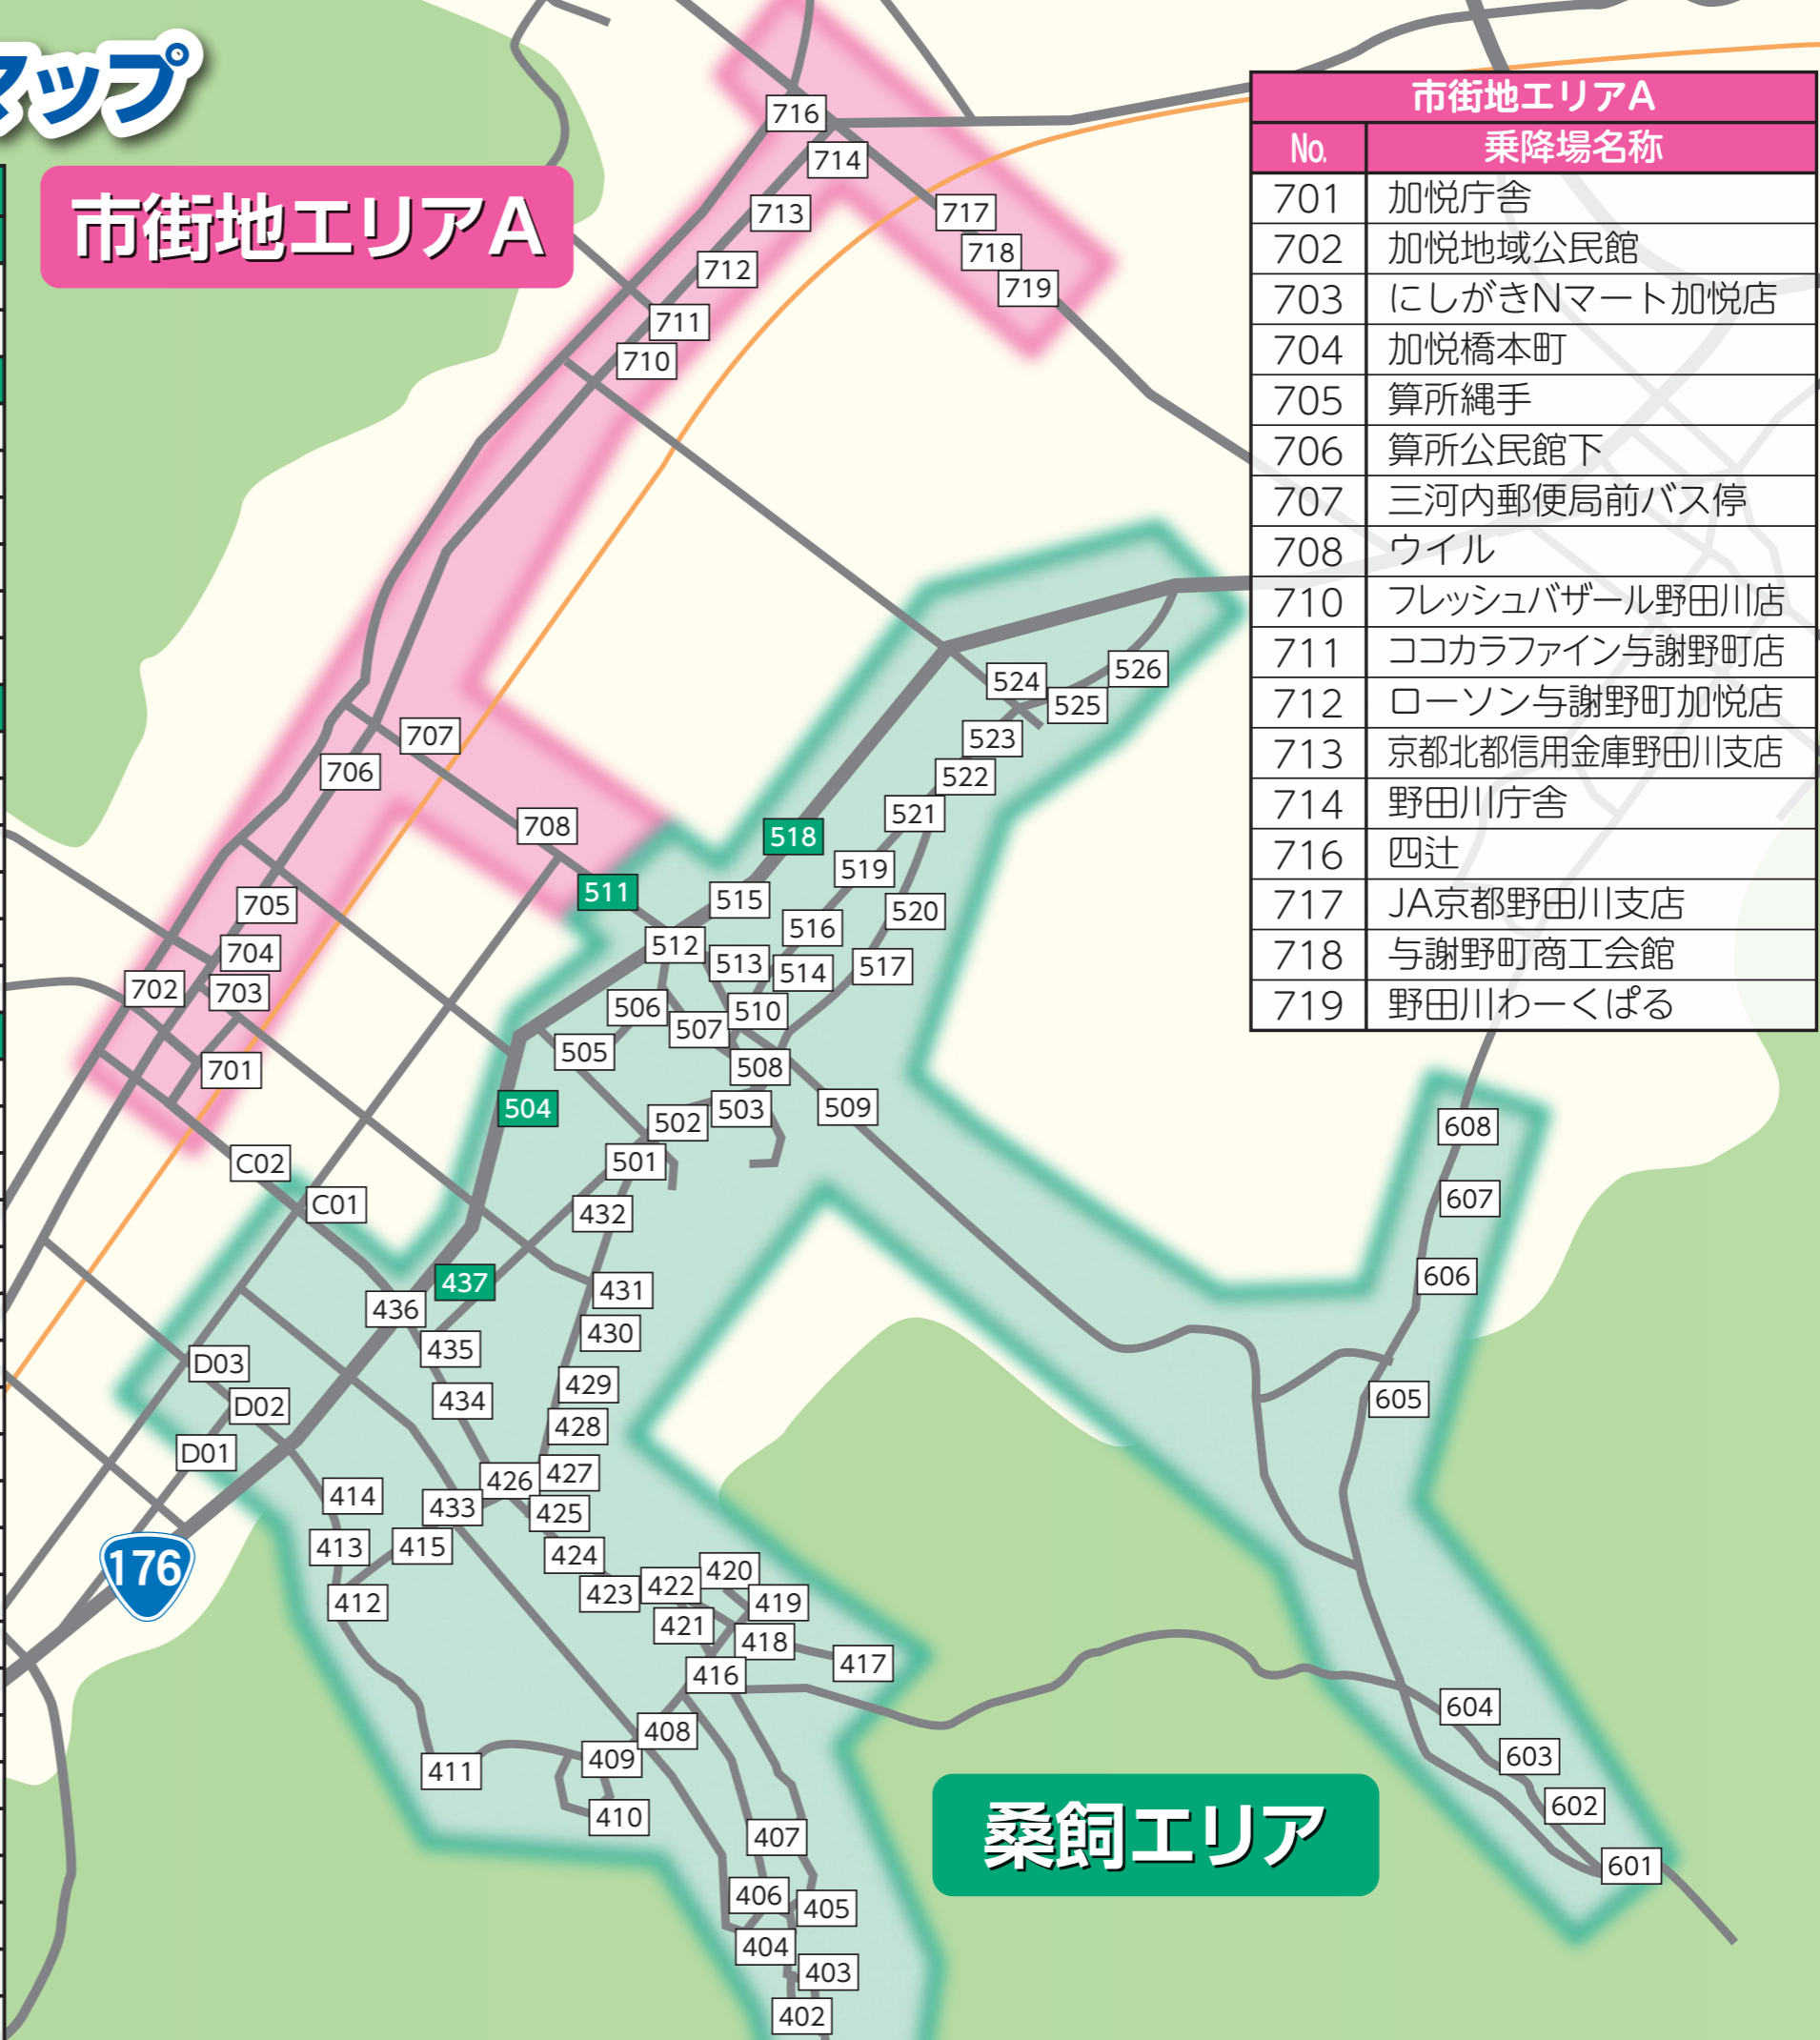

# よさの乗合交通 桑飼エリアマップ

桑飼エリア			
No.	乗降場名称	No.	乗降場名称
401	かや山の家	502	与謝の園下
402	虫本上	503	日産公民館
403	虫本公民館	504	<b>古墳公園</b>
404	虫本中	505	日産上
405	虫本下	506	日吉ヶ丘
406	旧配水池	507	つばきこども園下
407	大虫神社鳥居前	508	棒賀
408	奥手下	509	棒賀旧新町
409	奥手中	510	明石公民館
410	奥手上	511	<b>ZIP CAFE</b>
411	湯ノ谷	512	大代花
412	尾上上	513	大代
413	尾上団地	514	旧明石公民館
414	尾上下	515	大代会館
415	尾上橋	516	倉ヶ崎
416	川向上	517	和田
417	本村地蔵	518	<b>ゴダイドラッグ加悦店</b>
418	百合上	519	府営住宅明石団地西
419	百合	520	府営住宅明石団地東
420	常栖寺下	521	西橋
421	川向下	522	庄ヶ崎嶋
422	ポンプ車庫前	523	庄ヶ崎地蔵
423	桧谷	524	庄ヶ崎
424	小森谷上	525	庄ヶ崎公民館
425	旧バス停前	526	玉峠
426	温江公民館	601	慈雲寺下
427	小森谷下	602	丈見橋上
428	小虫神社下	603	一之坂
429	尾作	604	香河作業所前
430	谷垣上	605	丸山
431	谷垣防火水槽	606	日晩寺中
432	谷垣下	607	日晩寺下
433	門出上	608	日晩寺下石碑前
434	門出中	C01	上之町集会所前
435	門出下	C02	加悦区5-2班
436	上ヶ石	D01	嗎中
437	<b>あつえ彩菜館</b>	D02	嗎口
501	慈徳院下	D03	嗎変電所前

## 市街地エリアA

市街地エリアA	
No.	乗降場名称
701	加悦庁舎
702	加悦地域公民館
703	にしがきNマート加悦店
704	加悦橋本町
705	算所縄手
706	算所公民館下
707	三河内郵便局前バス停
708	ウイル
710	フレッシュバザール野田川店
711	ココカラファイン与謝野町店
712	ローソン与謝野町加悦店
713	京都北都信用金庫野田川支店
714	野田川庁舎
716	四辻
717	JA京都野田川支店
718	与謝野町商工会館
719	野田川わーくぱる

## 桑飼エリア

※ **■** は桑飼エリア内での移動が認められている乗降場です。