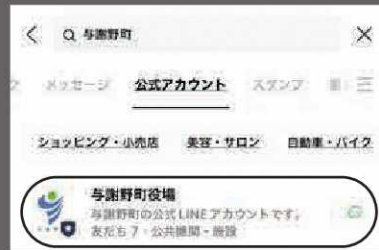

ごみ収集日のお知らせ

お住いの地区を登録いただくと、収集日の前日または当日に通知が届きます。

Point

2 ごみの分別方法が調べられる

「メッセージ入力 (①)」欄にごみの名称を入力すると、自動で分別方法を応答します。

※ 登録していないごみ、キーワードに合致しない場合は、分別方法の応答ができません

Point

3 欲しい情報に応じた3つのリッチメニュー

「基本設定/①」「子育て世代向け/②」「事業者向け/③」の欲しい情報によって、メニューデザインが3つに変わります。

- ①「暮らし」「防災・危機管理」「広報 PR」
- ②「暮らし」「子育て」「防災・危機管理」
- ③「暮らし」「事業者向け」「広報 PR」

与謝野町公式LINEアカウントの「友だち登録」は、次の2のステップで！

二次元コードで登録

右の二次元コードを読み取り、「追加」ボタンをタップして登録。

アプリ内の検索で登録

LINEアプリ内で「与謝野町」と検索し、「与謝野町役場」を選び、「追加」ボタンをタップして登録。

問い合わせ先 / 総務課 ☎ 43-9010

講座開催のご案内

～地域づくり学部・リベラルアーツコースの2講座～

リベラルアーツコース

【担当】社会教育課 ☎ 43-9026

「江戸時代の地図」