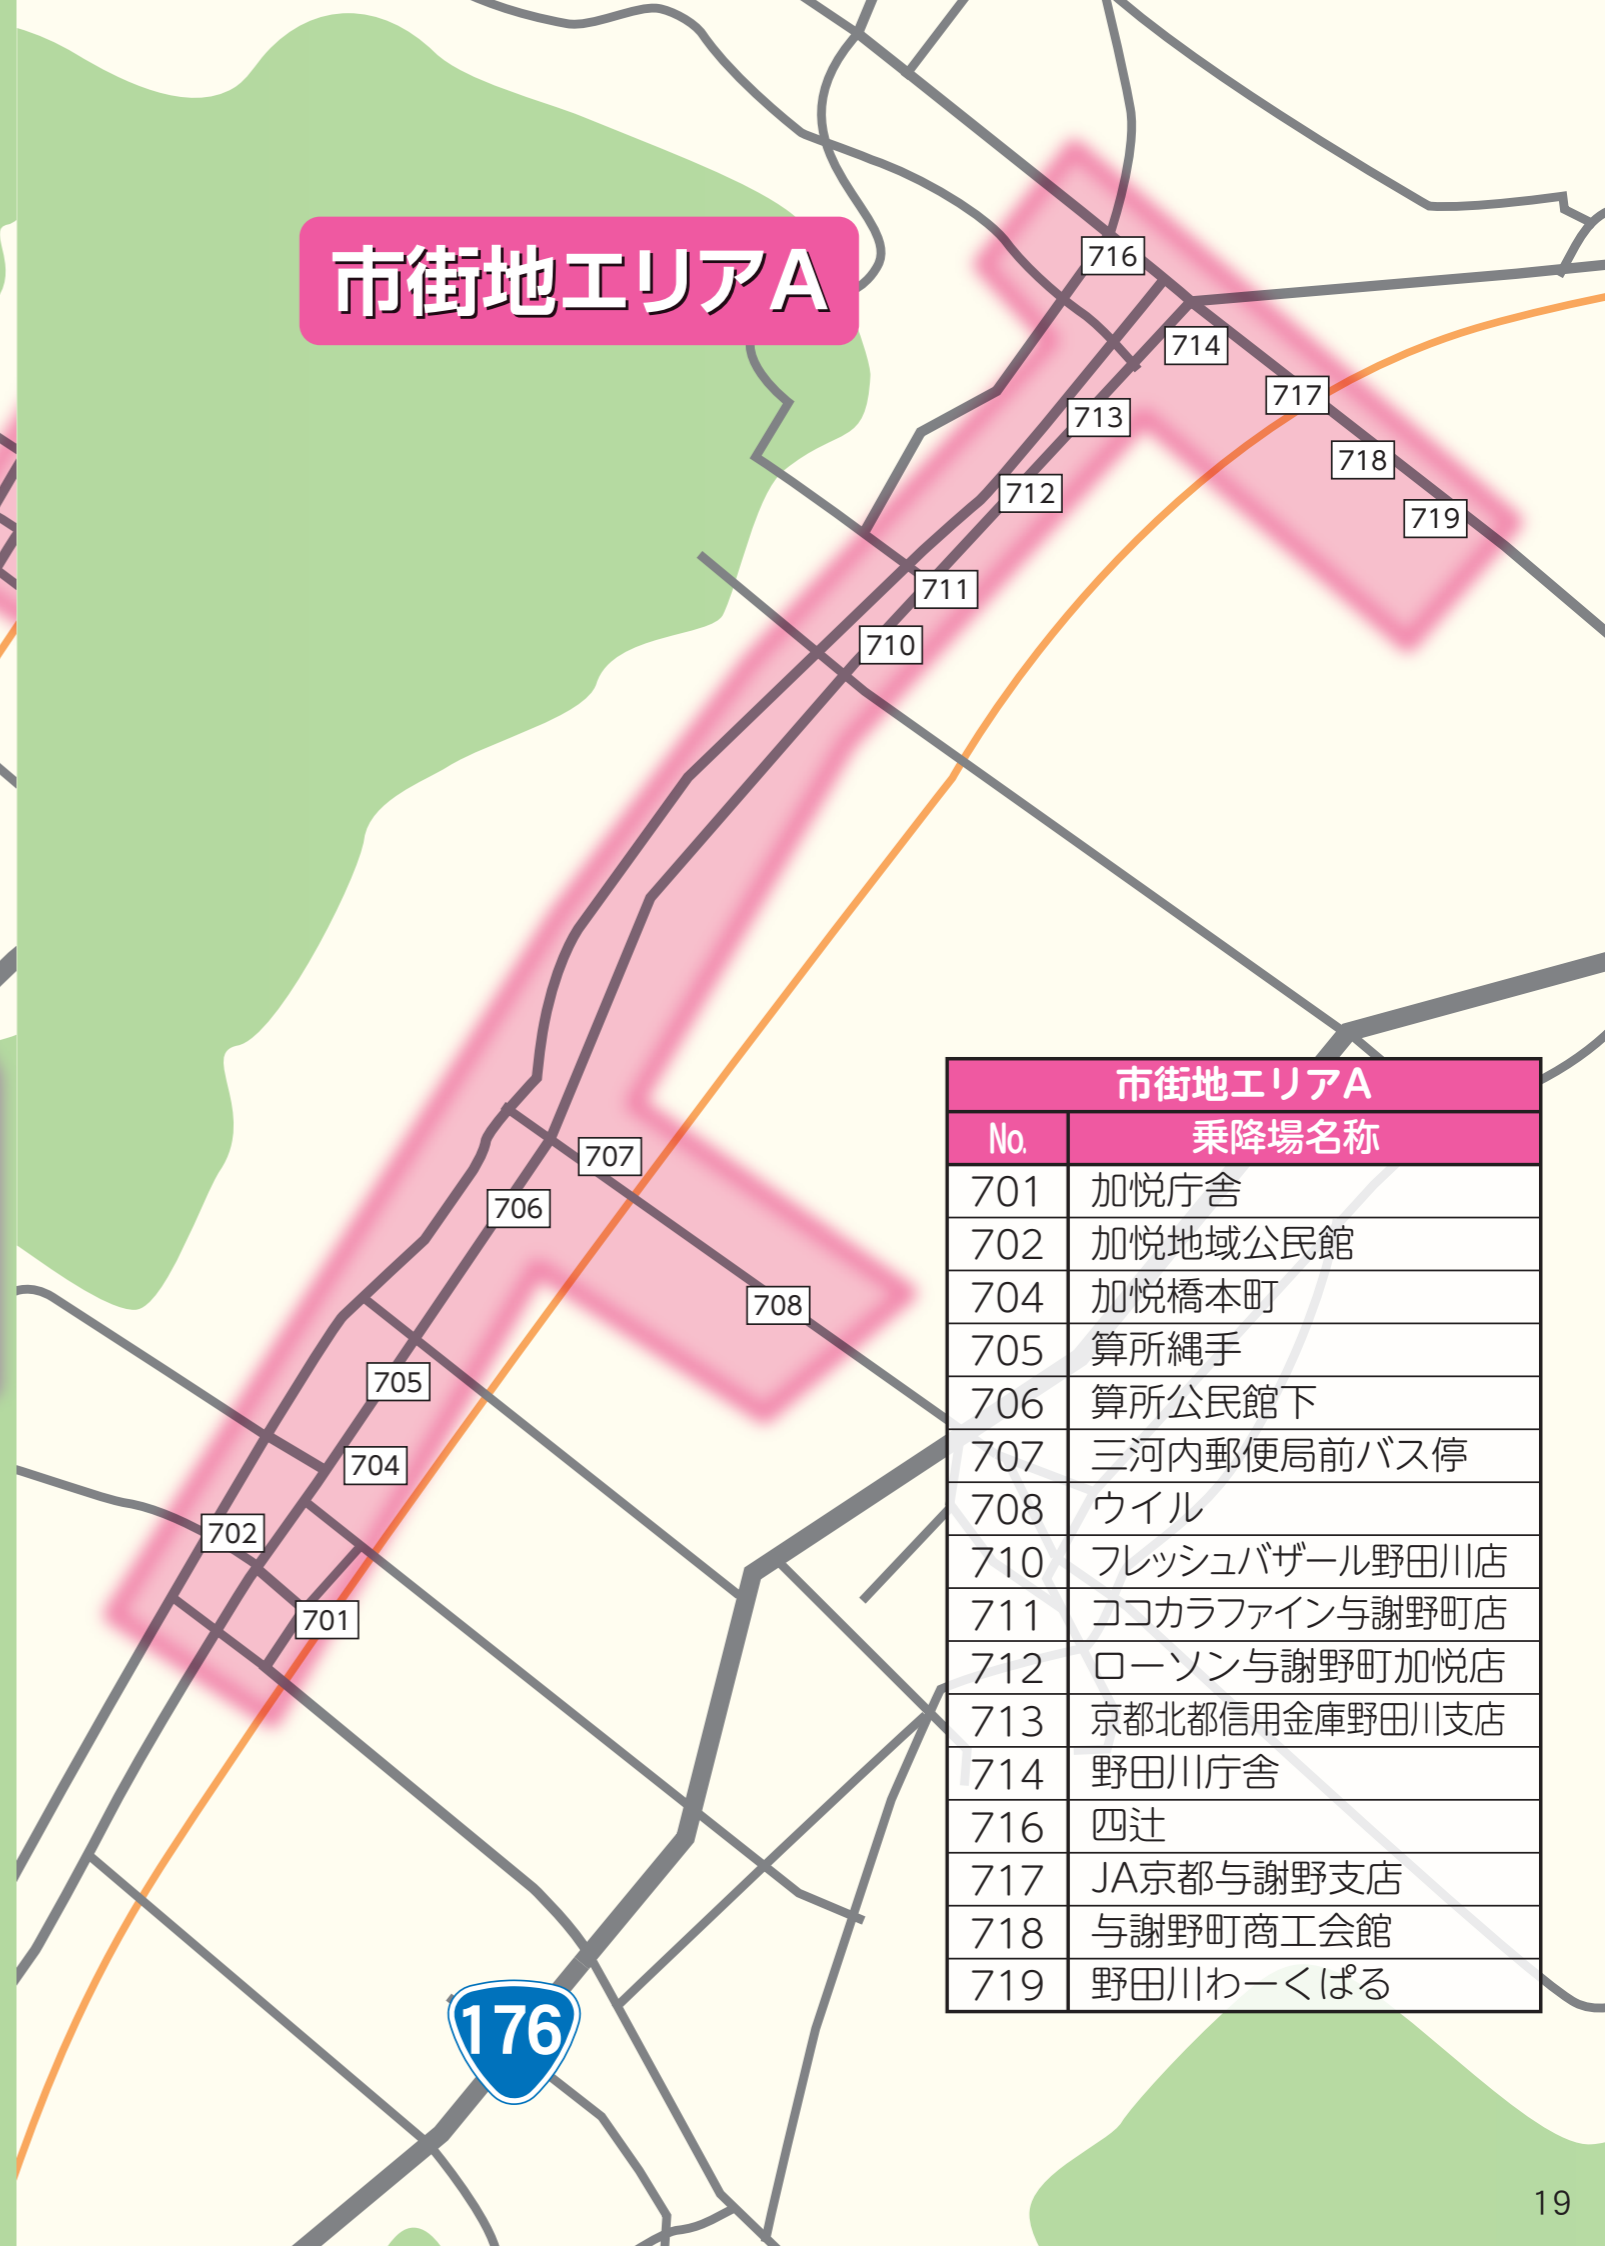

よさの乗合交通 与謝エリアマップ

| 与謝エリア | | | | | |
|-------|--------|-----|--------|-----|--------|
| No. | 乗降場名称 | No. | 乗降場名称 | No. | 乗降場名称 |
| E01 | 峠上 | E11 | 山河上 | F03 | 中岡上 |
| E02 | 峠中 | E12 | 山河公民館 | F04 | 中岡 |
| E03 | 峠下 | E13 | 山河中 | F05 | 奥滝公民館前 |
| E04 | 峠舟山 | E14 | 山河下 | F06 | 下ノ段 |
| E05 | 供御田 | E15 | 河原 | F07 | 東 |
| E06 | 段の坂集会所 | E16 | 河原下 | F08 | 奥滝公民館 |
| E07 | 下宮神社 | E17 | 宇豆貴上谷 | F09 | 巖島神社前 |
| E08 | 北 | E18 | 宇豆貴公民館 | F10 | 下ノ段橋 |
| E09 | 中里集会所 | F01 | 鹿ノ熊 | F11 | 寺地 |
| E10 | あまご山荘 | F02 | 半坂 | F12 | 施薬寺下 |

| 与謝エリア | |
|-------|---------|
| No. | 乗降場名称 |
| F13 | 畑ヶ中 |
| F14 | 椿原上 |
| F15 | 岡田 |
| F16 | 由利上 |
| F17 | 由利下 |
| F18 | 椿原下 |
| F19 | 旧与謝保育園下 |
| F20 | 滝区公民館 |
| F21 | 与謝郵便局 |
| F22 | 嶋田酒店前 |

| 与謝エリア | |
|-------|---------|
| No. | 乗降場名称 |
| F23 | やさいの駅 |
| F24 | 大江山運動公園 |
| F25 | 平林 |
| G01 | 小倉山 |
| G02 | 石土 |
| G03 | 倉掛 |
| G04 | 長谷 |
| G05 | 大岡 |
| G06 | 石川工務店前 |

※ **■** は与謝エリア内での移動が認められている乗降場です。

市街地エリアA

| 市街地エリアA | |
|---------|---------------|
| No. | 乗降場名称 |
| 701 | 加悦庁舎 |
| 702 | 加悦地域公民館 |
| 704 | 加悦橋本町 |
| 705 | 算所縄手 |
| 706 | 算所公民館下 |
| 707 | 三河内郵便局前バス停 |
| 708 | ウイル |
| 710 | フレッシュバザール野田川店 |
| 711 | ココカラファイン与謝野町店 |
| 712 | ローソン与謝野町加悦店 |
| 713 | 京都北都信用金庫野田川支店 |
| 714 | 野田川庁舎 |
| 716 | 四辻 |
| 717 | JA京都与謝野支店 |
| 718 | 与謝野町商工会館 |
| 719 | 野田川わーくぱる |

与謝エリア