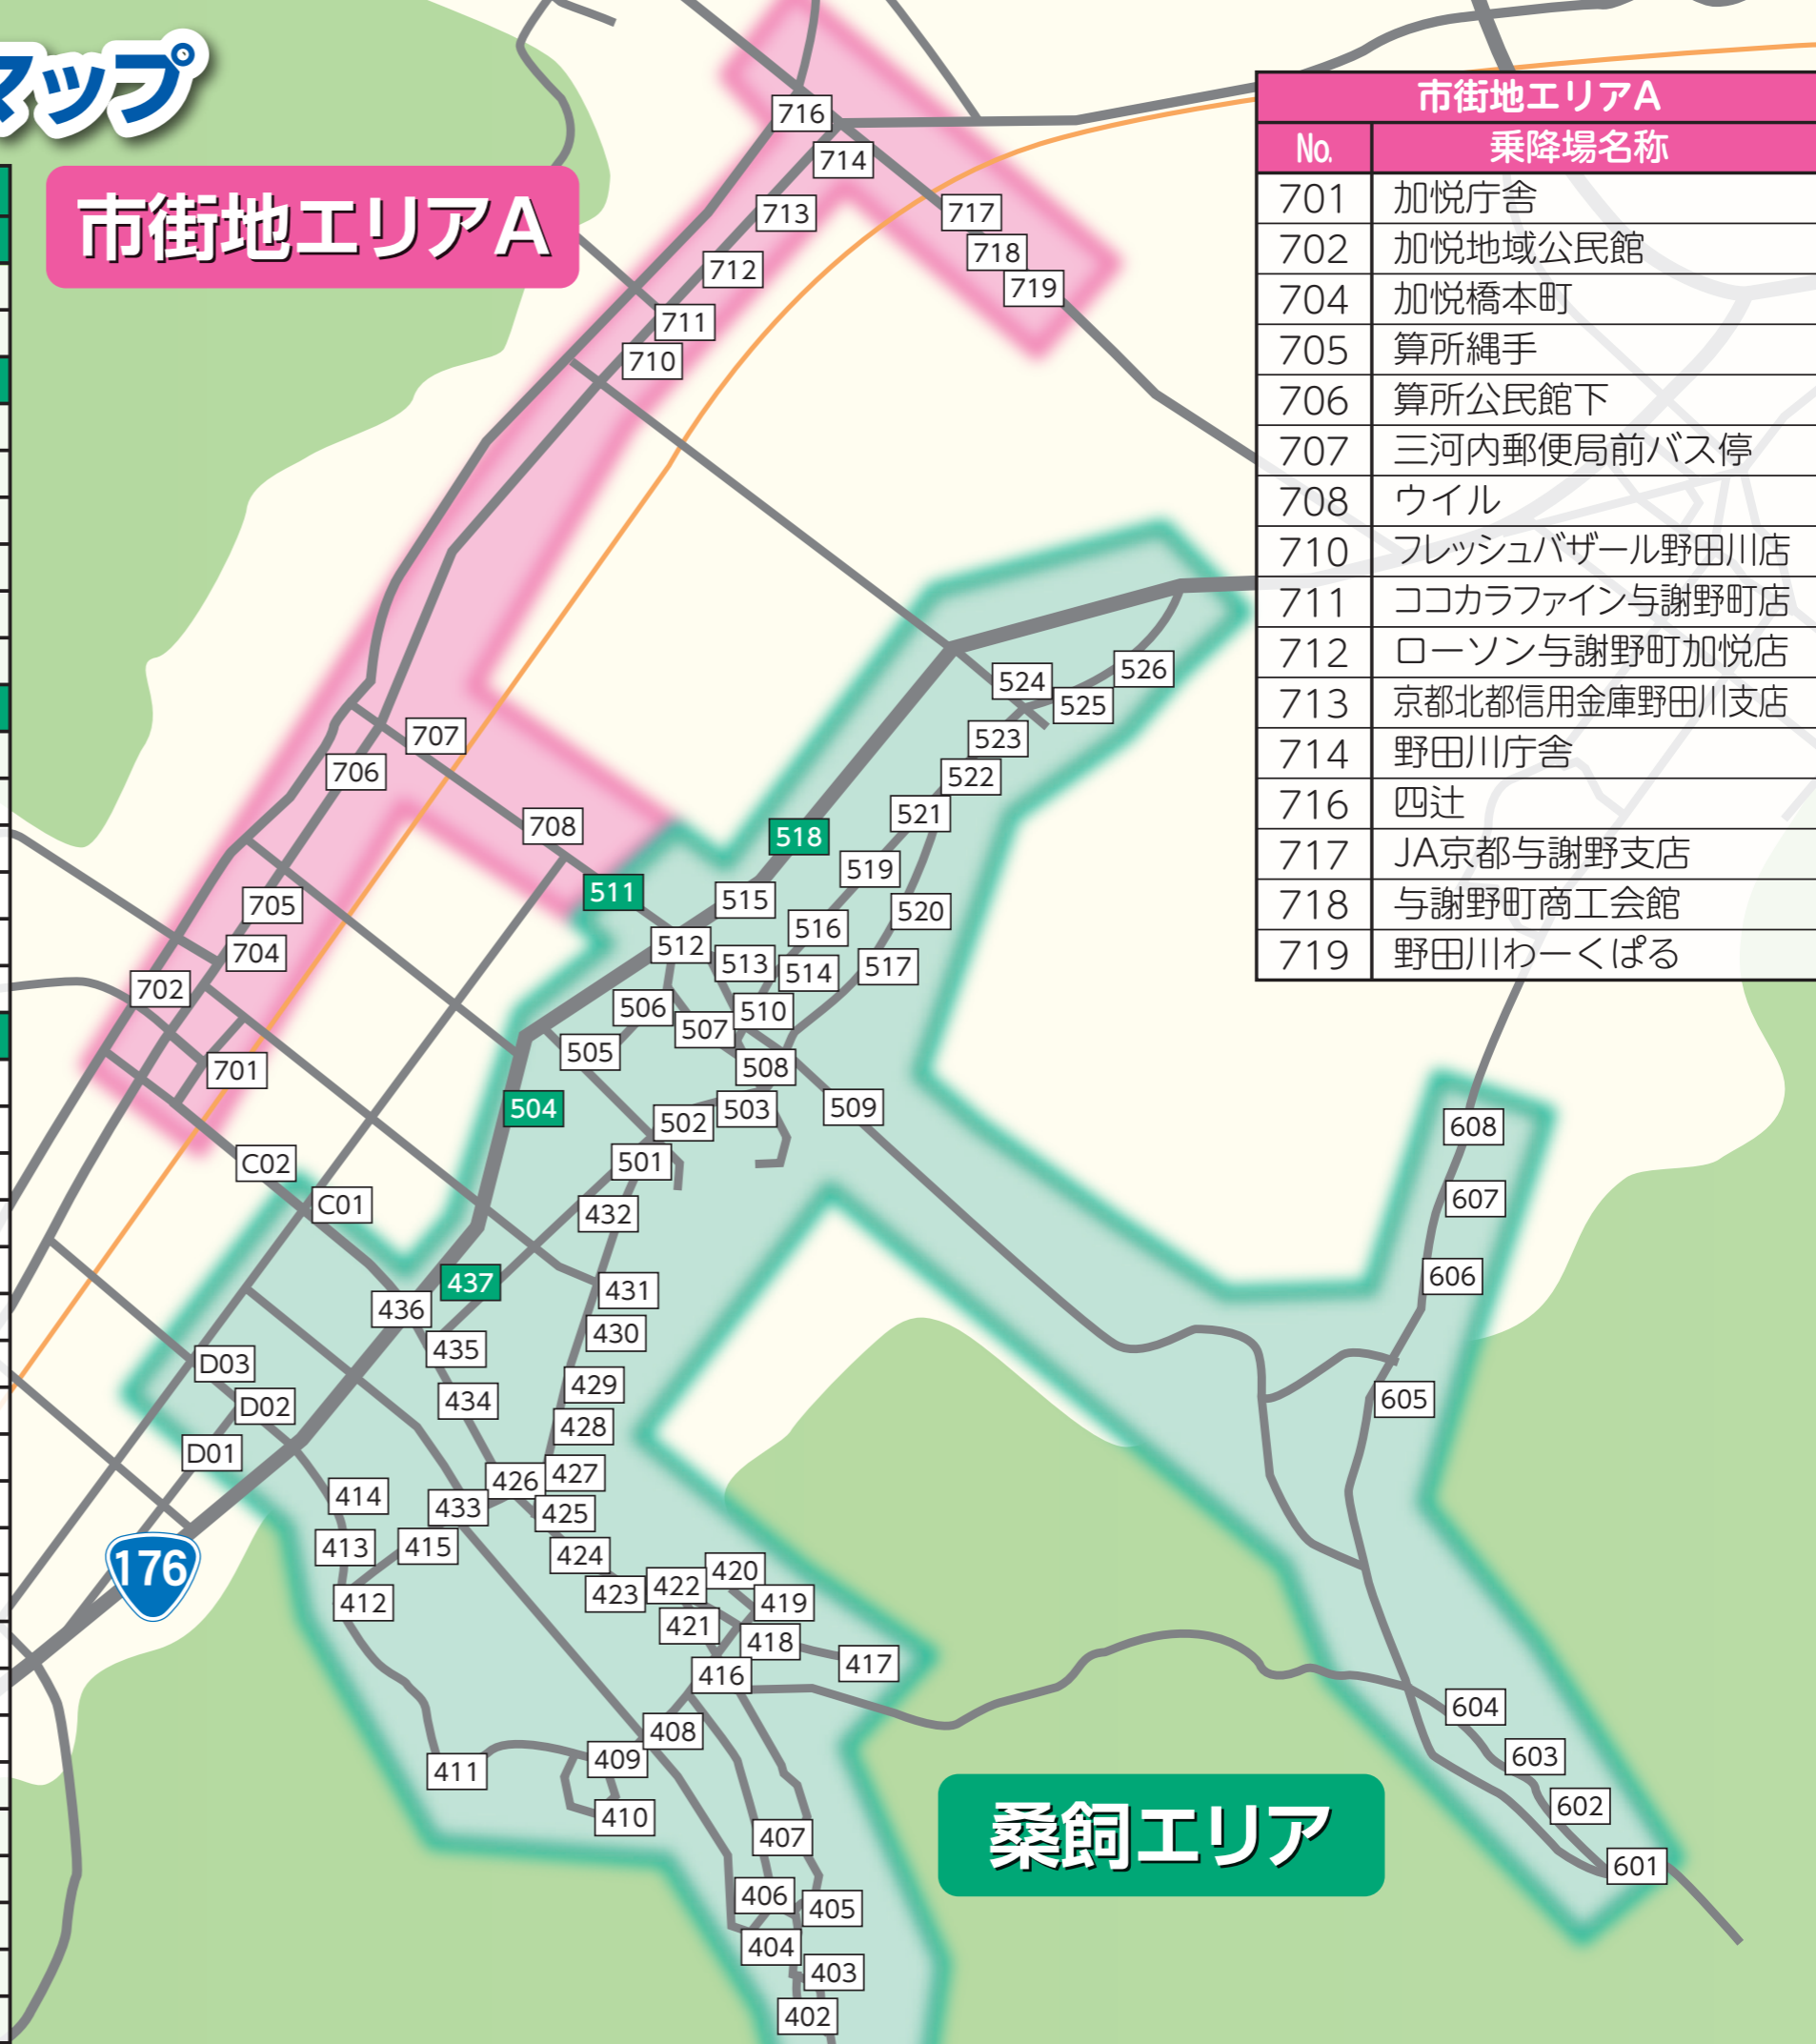

よさの乗合交通 桑飼エリアマップ

桑飼エリア			
No.	乗降場名称	No.	乗降場名称
401	かや山の家	502	与謝の園下
402	虫本上	503	日産公民館
403	虫本公民館	504	古墳公園
404	虫本中	505	日産上
405	虫本下	506	日吉ヶ丘
406	旧配水池	507	つばきこども園下
407	大虫神社鳥居前	508	棒賀
408	奥手下	509	棒賀旧新町
409	奥手中	510	明石公民館
410	奥手上	511	ZIP CAFE
411	湯ノ谷	512	大代花
412	尾上上	513	大代
413	尾上団地	514	旧明石公民館
414	尾上下	515	大代会館
415	尾上橋	516	倉ヶ崎
416	川向上	517	和田
417	本村地蔵	518	ゴダイドラッグ加悦店
418	百合上	519	府営住宅明石団地西
419	百合	520	府営住宅明石団地東
420	常栖寺下	521	西橋
421	川向下	522	庄ヶ崎嶋
422	ポンプ車庫前	523	庄ヶ崎地蔵
423	桧谷	524	庄ヶ崎
424	小森谷上	525	庄ヶ崎公民館
425	旧バス停前	526	玉峠
426	温江公民館	601	慈雲寺下
427	小森谷下	602	丈見橋上
428	小虫神社下	603	一之坂
429	尾作	604	香河作業所前
430	谷垣上	605	丸山
431	谷垣防火水槽	606	日晩寺中
432	谷垣下	607	日晩寺下
433	門出上	608	日晩寺下石碑前
434	門出中	C01	上之町集会所前
435	門出下	C02	加悦区5-2班
436	上ヶ石	D01	嗎中
437	あつえ彩菜館	D02	嗎口
501	慈徳院下	D03	嗎変電所前

市街地エリアA

市街地エリアA	
No.	乗降場名称
701	加悦庁舎
702	加悦地域公民館
704	加悦橋本町
705	算所縄手
706	算所公民館下
707	三河内郵便局前バス停
708	ウイル
710	フレッシュバザール野田川店
711	ココカラファイン与謝野町店
712	ローソン与謝野町加悦店
713	京都北都信用金庫野田川支店
714	野田川庁舎
716	四辻
717	JA京都与謝野支店
718	与謝野町商工会館
719	野田川わーくぱる

桑飼エリア

※ は桑飼エリア内での移動が認められている乗降場です。