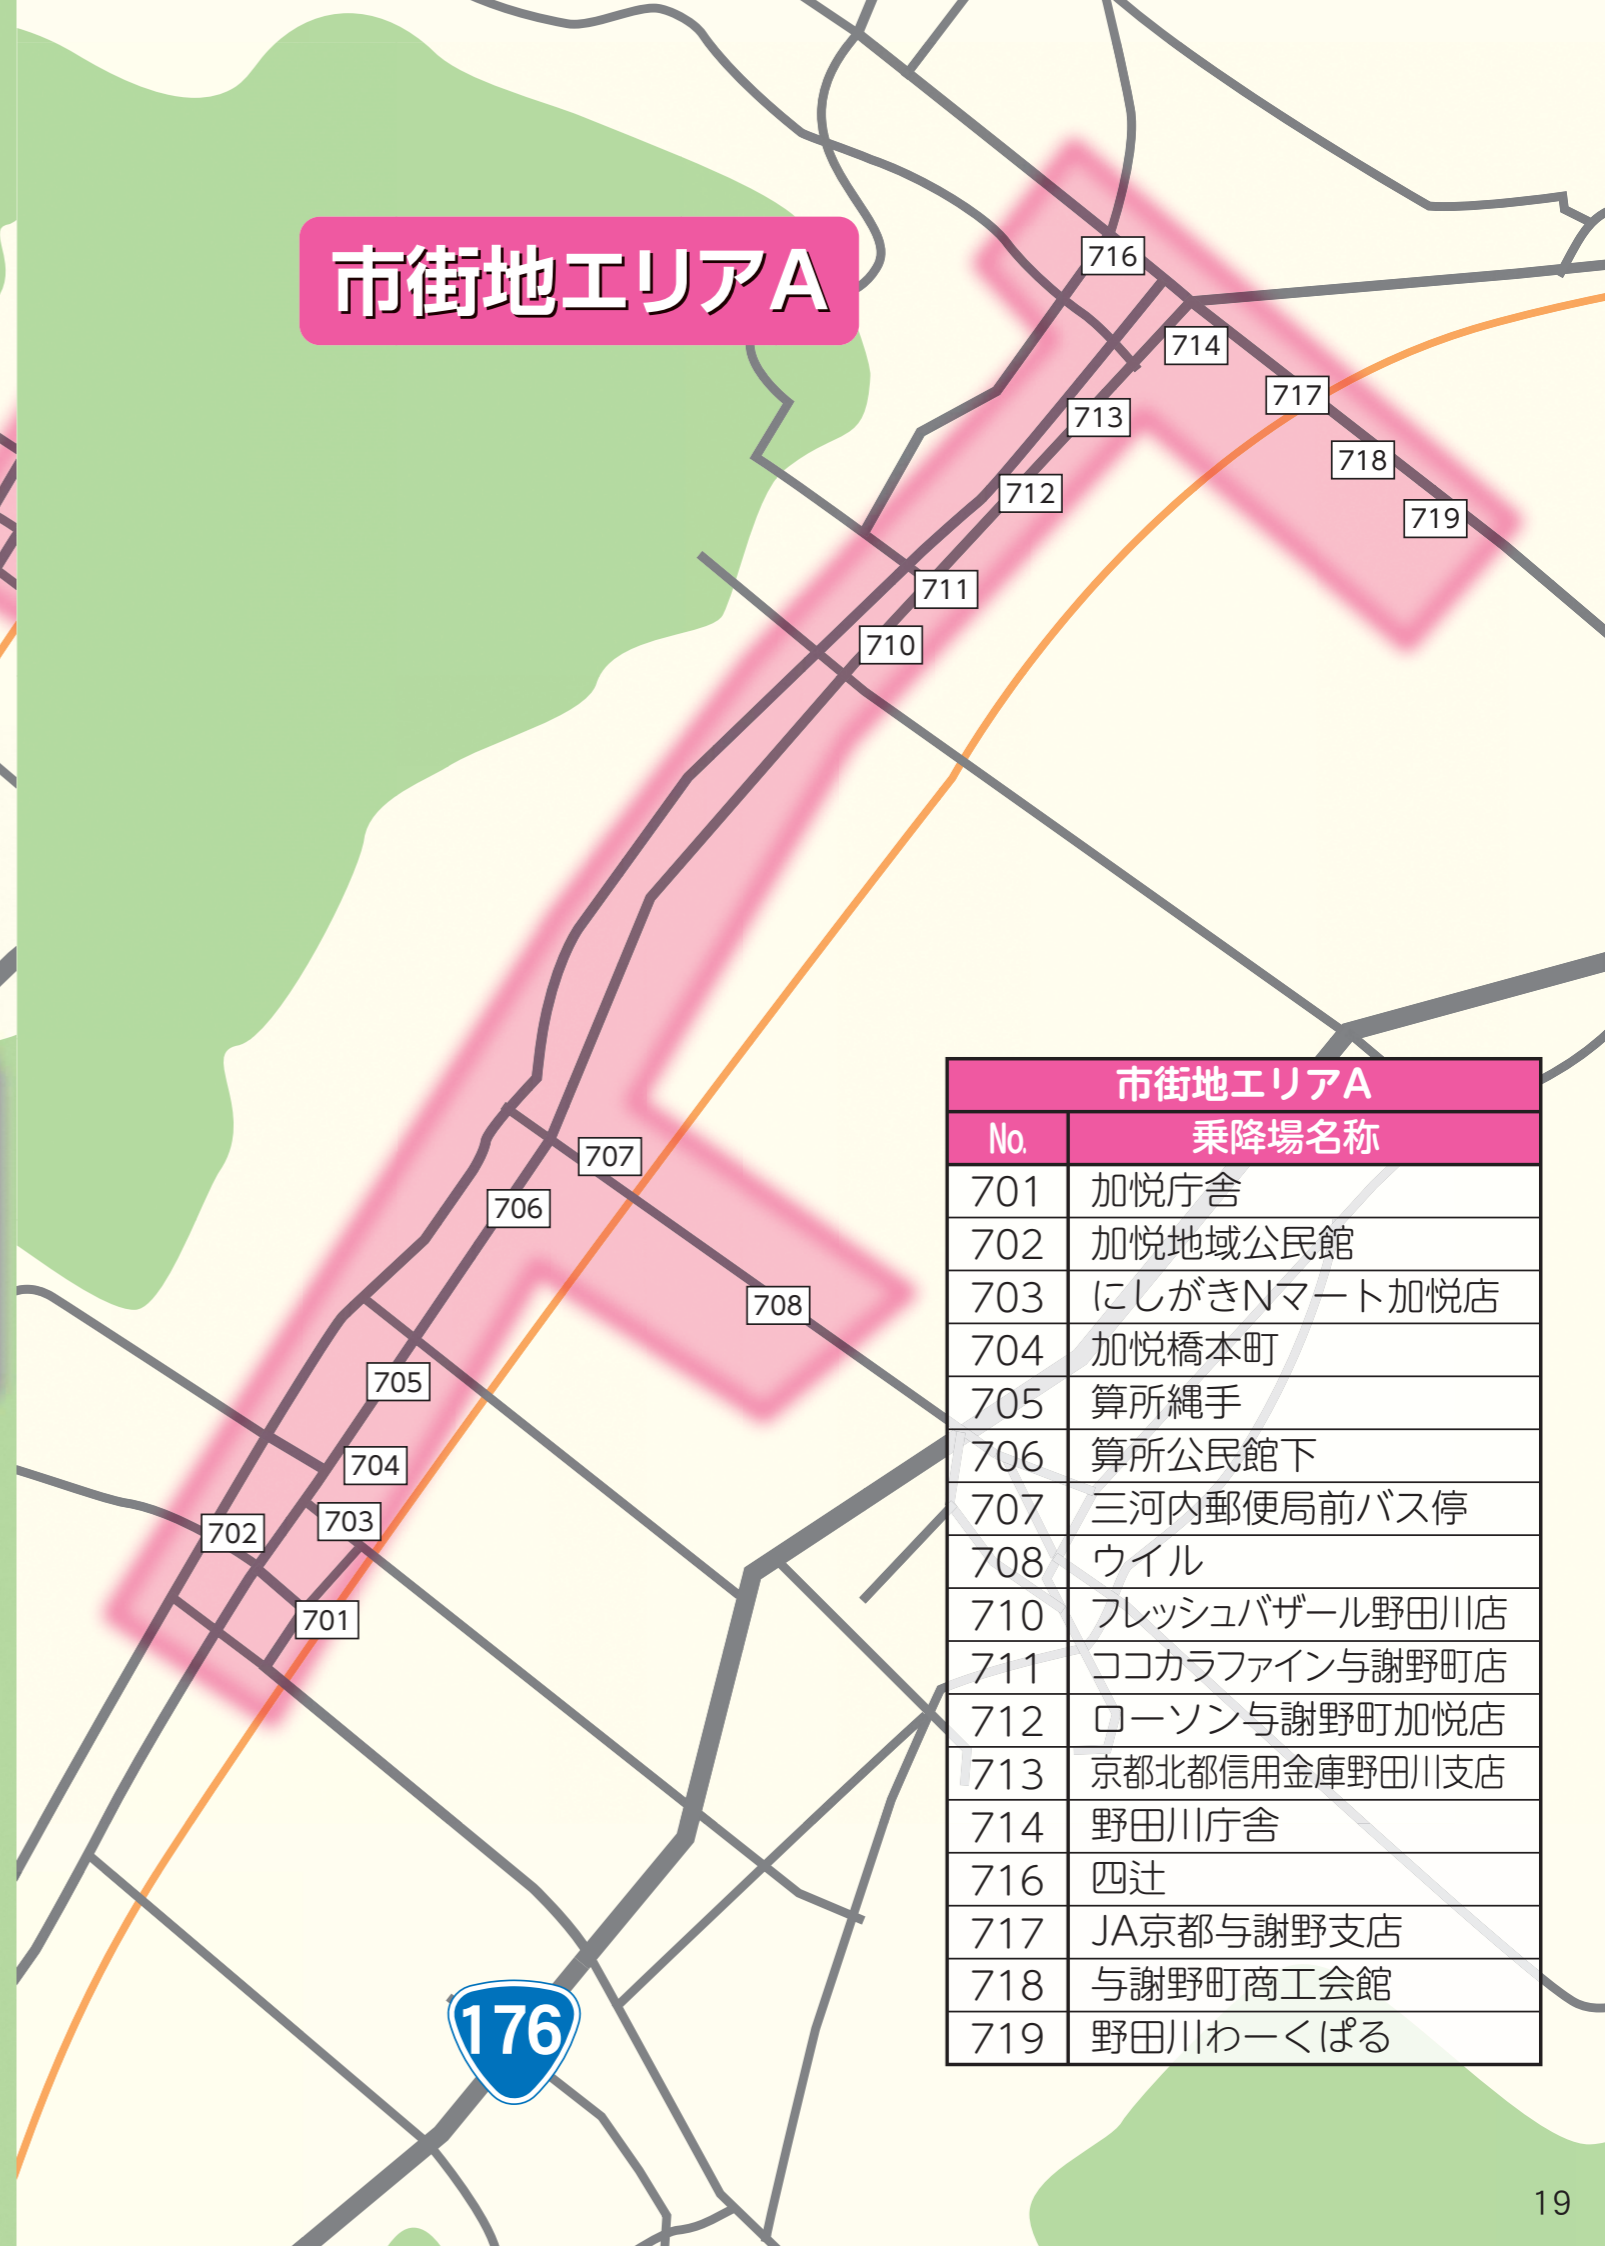

よさの乗合交通 与謝エリアマップ

与謝エリア					
No.	乗降場名称	No.	乗降場名称	No.	乗降場名称
E01	峠上	E11	山河上	F03	中岡上
E02	峠中	E12	山河公民館	F04	中岡
E03	峠下	E13	山河中	F05	奥滝公民館前
E04	峠舟山	E14	山河下	F06	下ノ段
E05	供御田	E15	河原	F07	東
E06	段の坂集会所	E16	河原下	F08	奥滝公民館
E07	下宮神社	E17	宇豆貴上谷	F09	巖島神社前
E08	北	E18	宇豆貴公民館	F10	下ノ段橋
E09	中里集会所	F01	鹿ノ熊	F11	寺地
E10	あまご山荘	F02	半坂	F12	施薬寺下

与謝エリア	
No.	乗降場名称
F13	畑ヶ中
F14	椿原上
F15	岡田
F16	由利上
F17	由利下
F18	椿原下
F19	旧与謝保育園下
F20	滝区公民館
F21	与謝郵便局
F22	嶋田酒店前

与謝エリア	
No.	乗降場名称
F23	やさいの駅
F24	大江山運動公園
F25	平林
G01	小倉山
G02	石土
G03	倉掛
G04	長谷
G05	大岡
G06	石川工務店前

※ **■** は与謝エリア内での移動が認められている乗降場です。

市街地エリアA

市街地エリアA	
No.	乗降場名称
701	加悦庁舎
702	加悦地域公民館
703	にしがきNマート加悦店
704	加悦橋本町
705	算所縄手
706	算所公民館下
707	三河内郵便局前バス停
708	ウイル
710	フレッシュバザール野田川店
711	ココカラファイン与謝野町店
712	ローソン与謝野町加悦店
713	京都北都信用金庫野田川支店
714	野田川庁舎
716	四辻
717	JA京都与謝野支店
718	与謝野町商工会館
719	野田川わーくぱる