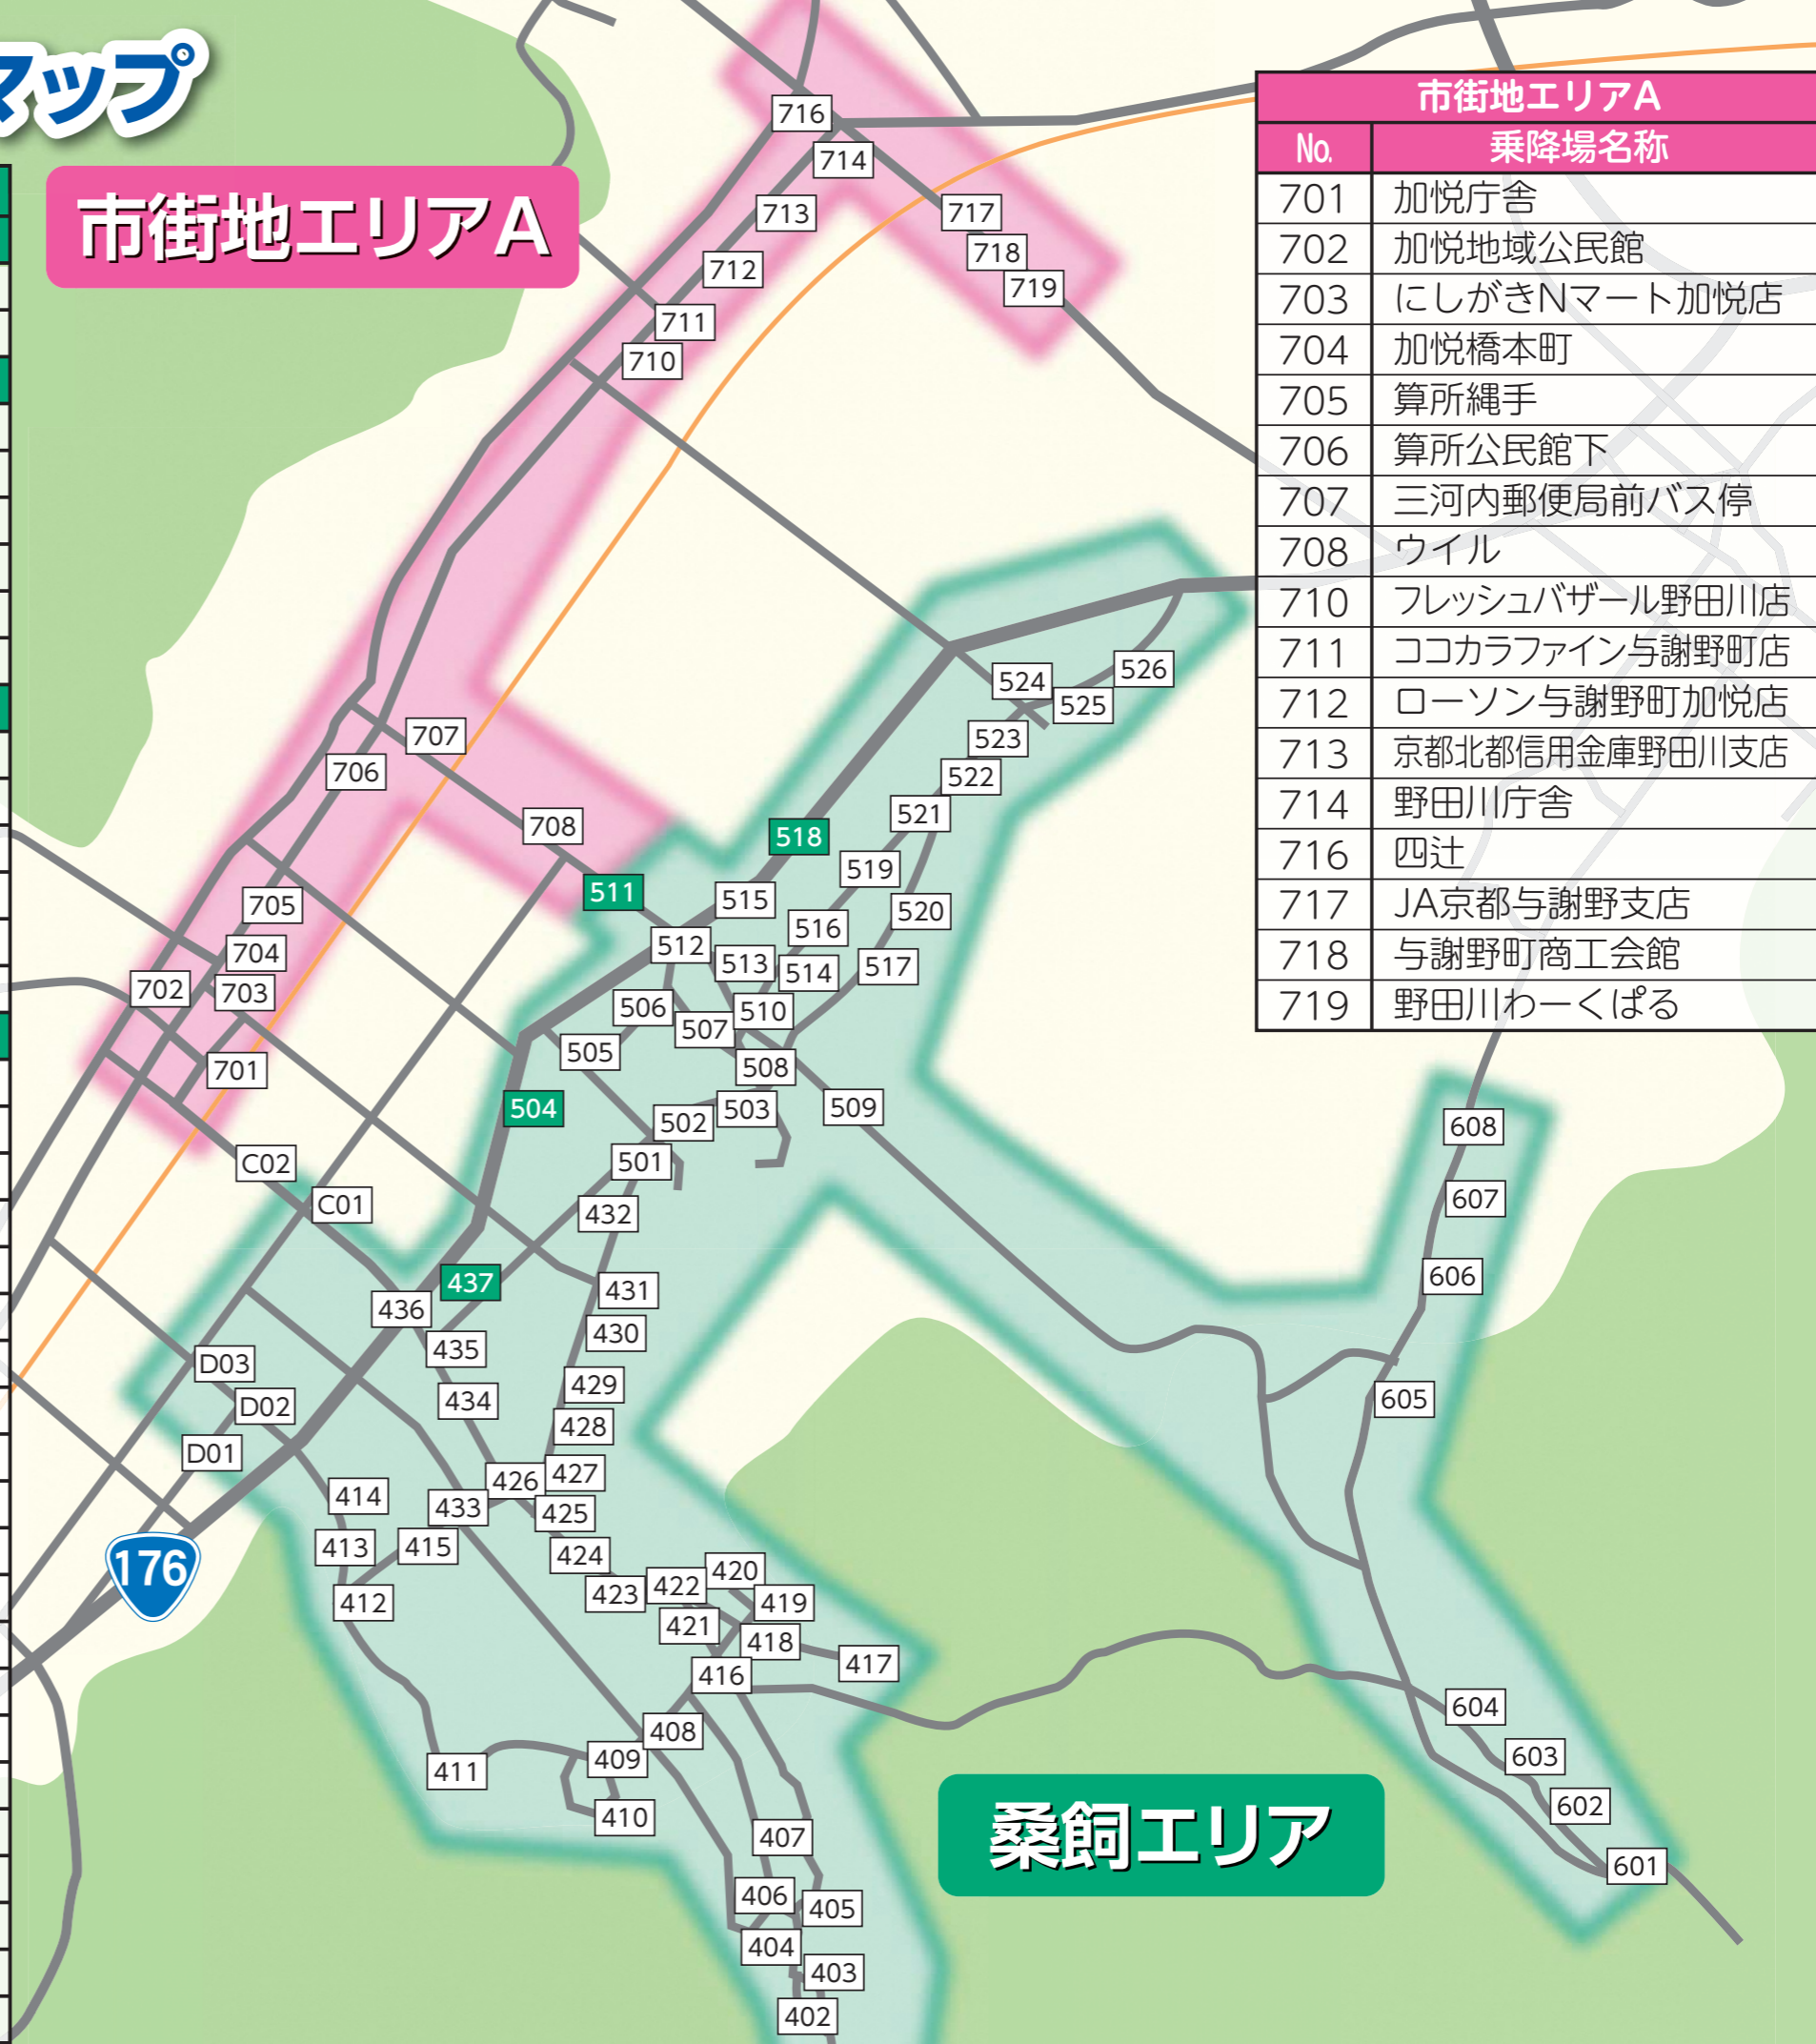

よさの乗合交通 桑飼エリアマップ

桑飼エリア			
No.	乗降場名称	No.	乗降場名称
401	かや山の家	502	与謝の園下
402	虫本上	503	日産公民館
403	虫本公民館	504	古墳公園
404	虫本中	505	日産上
405	虫本下	506	日吉ヶ丘
406	旧配水池	507	つばきこども園下
407	大虫神社鳥居前	508	棒賀
408	奥手下	509	棒賀旧新町
409	奥手中	510	明石公民館
410	奥手上	511	ZIP CAFE
411	湯ノ谷	512	大代花
412	尾上上	513	大代
413	尾上団地	514	旧明石公民館
414	尾上下	515	大代会館
415	尾上橋	516	倉ヶ崎
416	川向上	517	和田
417	本村地蔵	518	ゴダイドラッグ加悦店
418	百合上	519	府営住宅明石団地西
419	百合	520	府営住宅明石団地東
420	常栖寺下	521	西橋
421	川向下	522	庄ヶ崎嶋
422	ポンプ車庫前	523	庄ヶ崎地蔵
423	桧谷	524	庄ヶ崎
424	小森谷上	525	庄ヶ崎公民館
425	旧バス停前	526	玉峠
426	温江公民館	601	慈雲寺下
427	小森谷下	602	丈見橋上
428	小虫神社下	603	一之坂
429	尾作	604	香河作業所前
430	谷垣上	605	丸山
431	谷垣防火水槽	606	日晩寺中
432	谷垣下	607	日晩寺下
433	門出上	608	日晩寺下石碑前
434	門出中	C01	上之町集会所前
435	門出下	C02	加悦区5-2班
436	上ヶ石	D01	嗎中
437	あつえ彩菜館	D02	嗎口
501	慈徳院下	D03	嗎変電所前

市街地エリアA

市街地エリアA	
No.	乗降場名称
701	加悦庁舎
702	加悦地域公民館
703	にしがきNマート加悦店
704	加悦橋本町
705	算所縄手
706	算所公民館下
707	三河内郵便局前バス停
708	ウイル
710	フレッシュバザール野田川店
711	ココカラファイン与謝野町店
712	ローソン与謝野町加悦店
713	京都北都信用金庫野田川支店
714	野田川庁舎
716	四辻
717	JA京都与謝野支店
718	与謝野町商工会館
719	野田川わーくぱる

桑飼エリア

※ は桑飼エリア内での移動が認められている乗降場です。