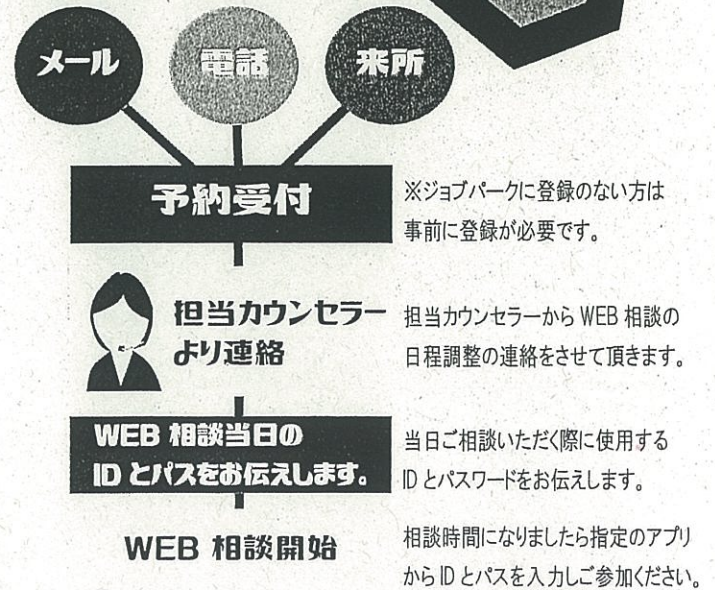

WEB 相談のながれ簡単5STEP

お問合せ 北京都ジョブパーク

☎ 0773-22-3815

✉ hokubusoudan@kyoto-jobpark.jp

〒620-0045 京都府福知山市駅前町 400 市民交流プラザふくちやま 4階 月~木 9:00 ~ 17:00 金のみ 19:00 まで

お申込みメールの QR コードはコチラ