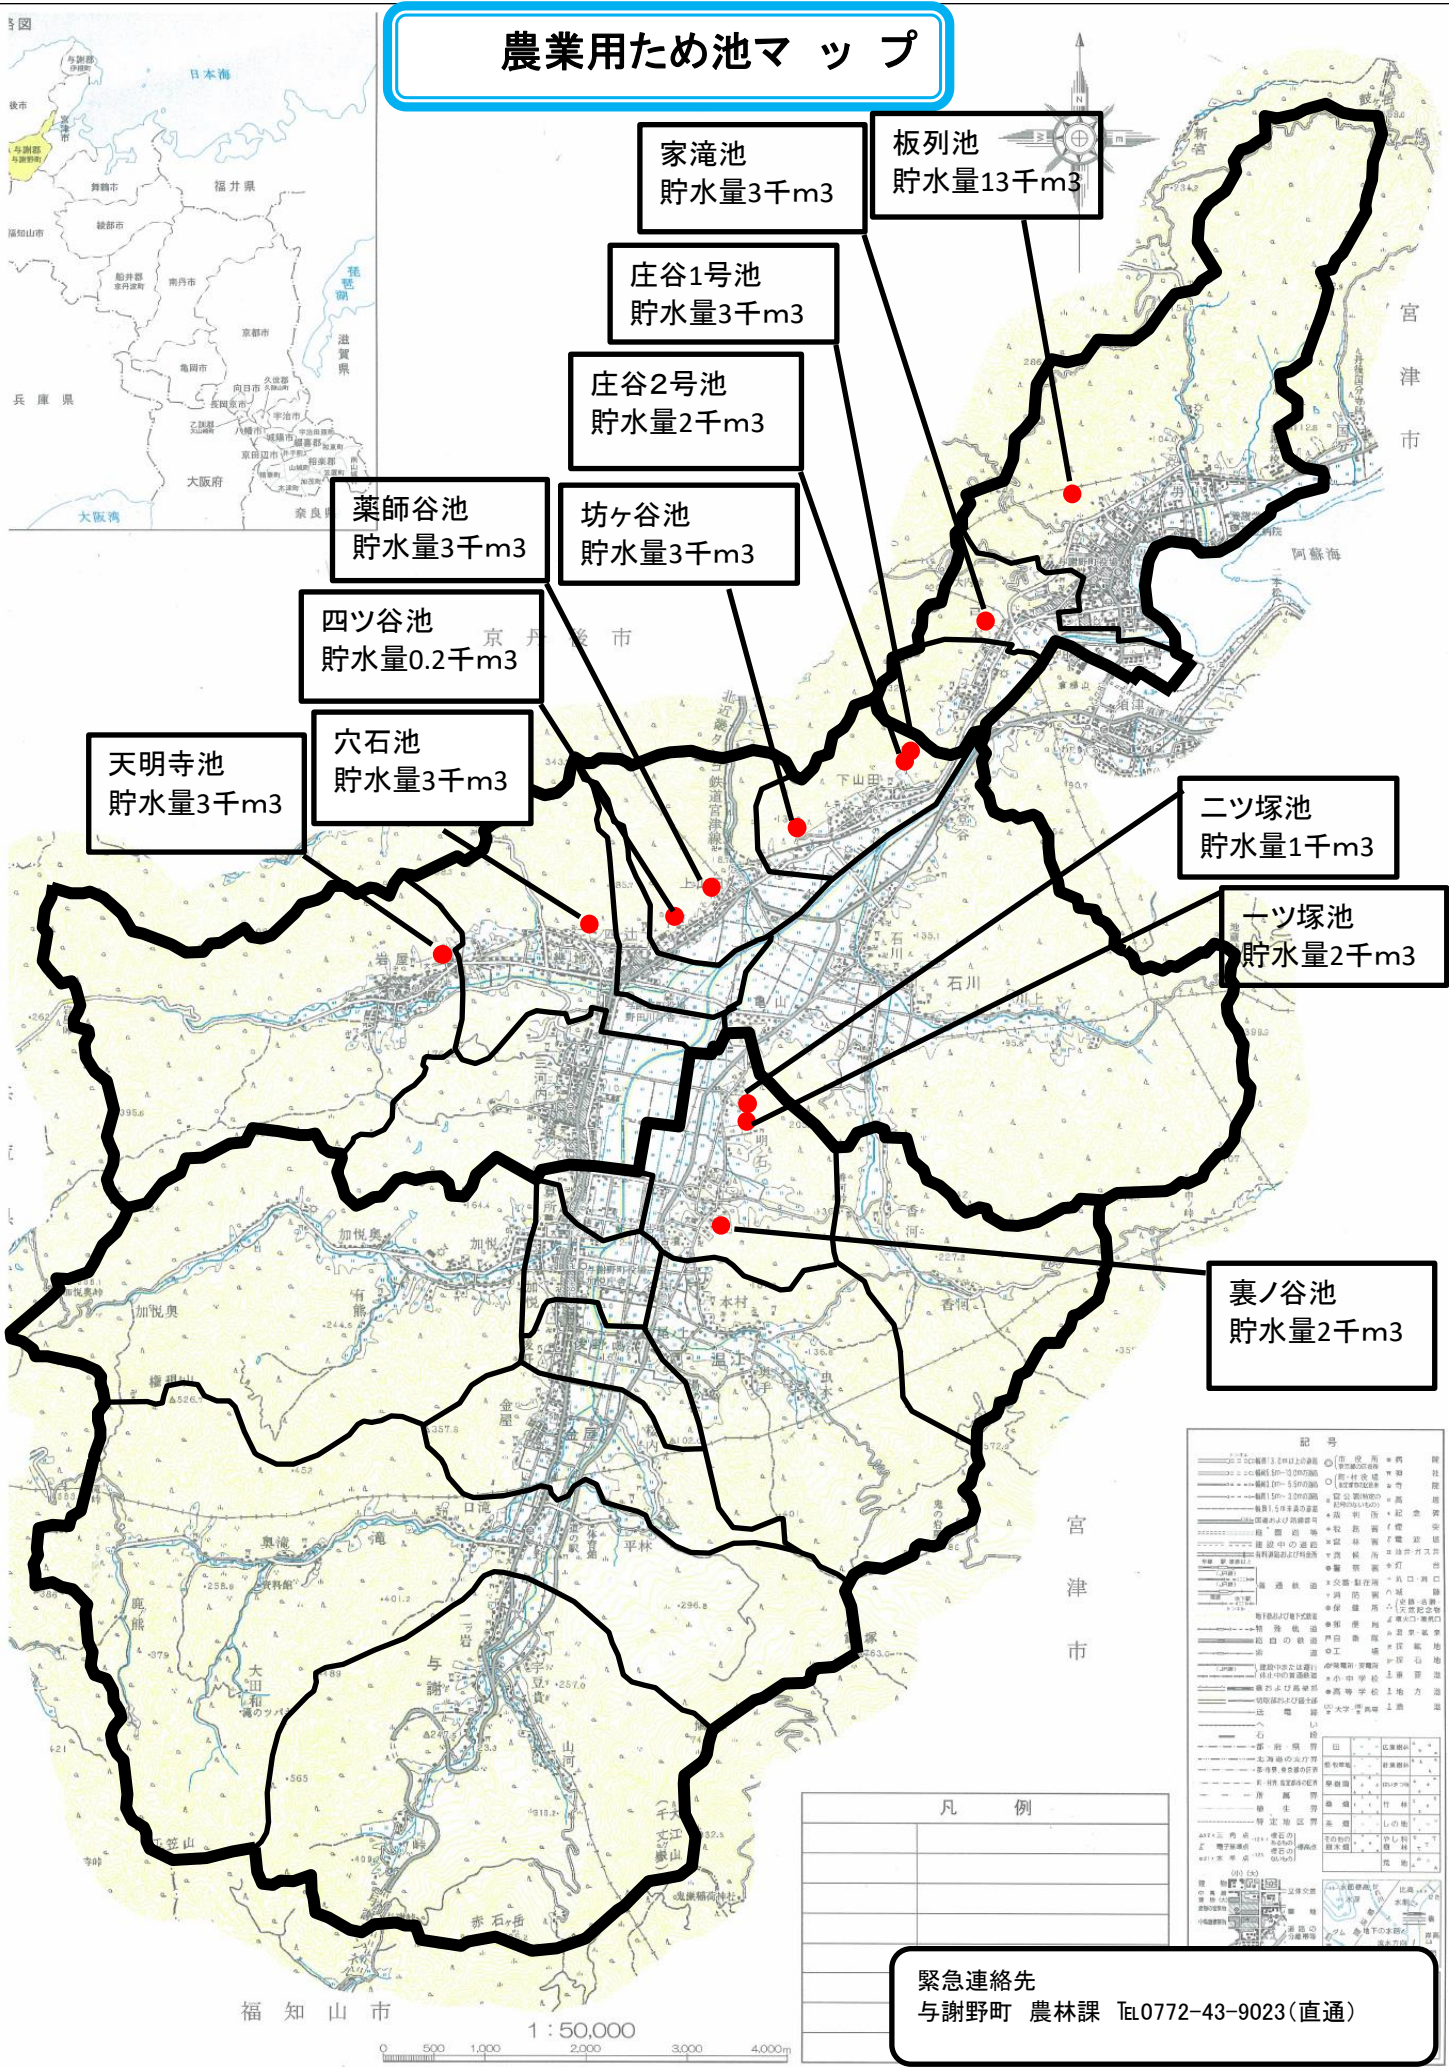

農業用ため池マ ッ プ

緊急連絡先
与謝野町 農林課 Tel0772-43-9023(直通)