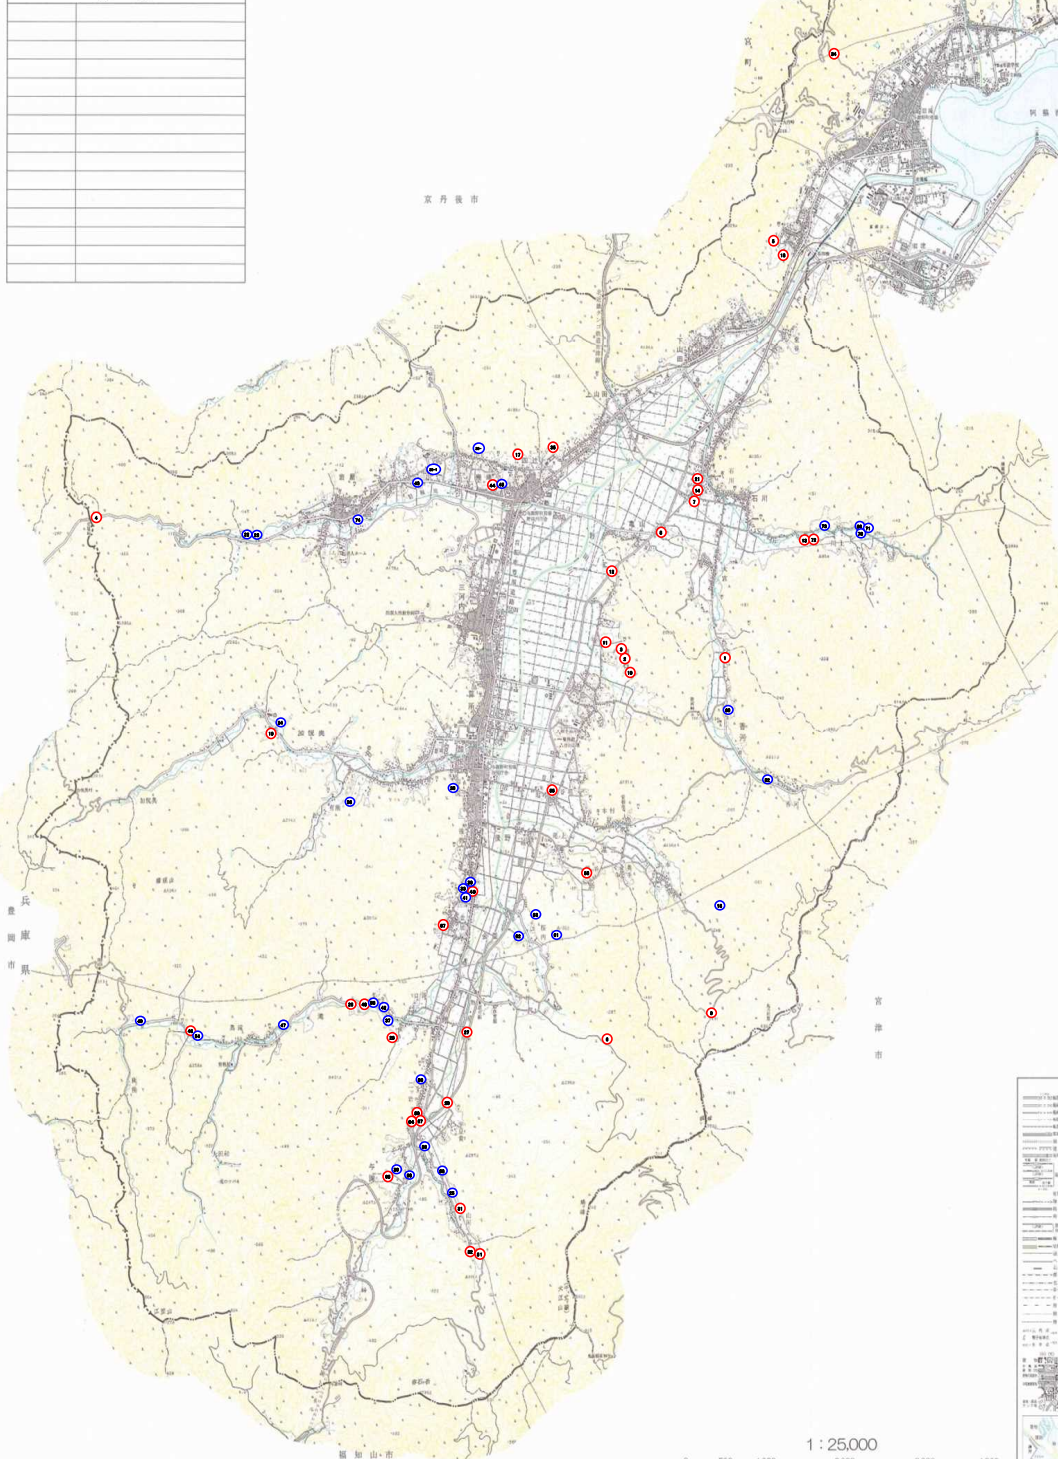

ツキノワグマ出没マップ 平成31年4月1日から令和2年3月31日まで

※地図上の○が目撃、○が形跡があった場所です。

クマ情報 **74件** (目撃 **40件**、形跡 **34件**)

記号

(Red Circle)	目撃
(Blue Circle)	形跡

縮尺 1:25,000