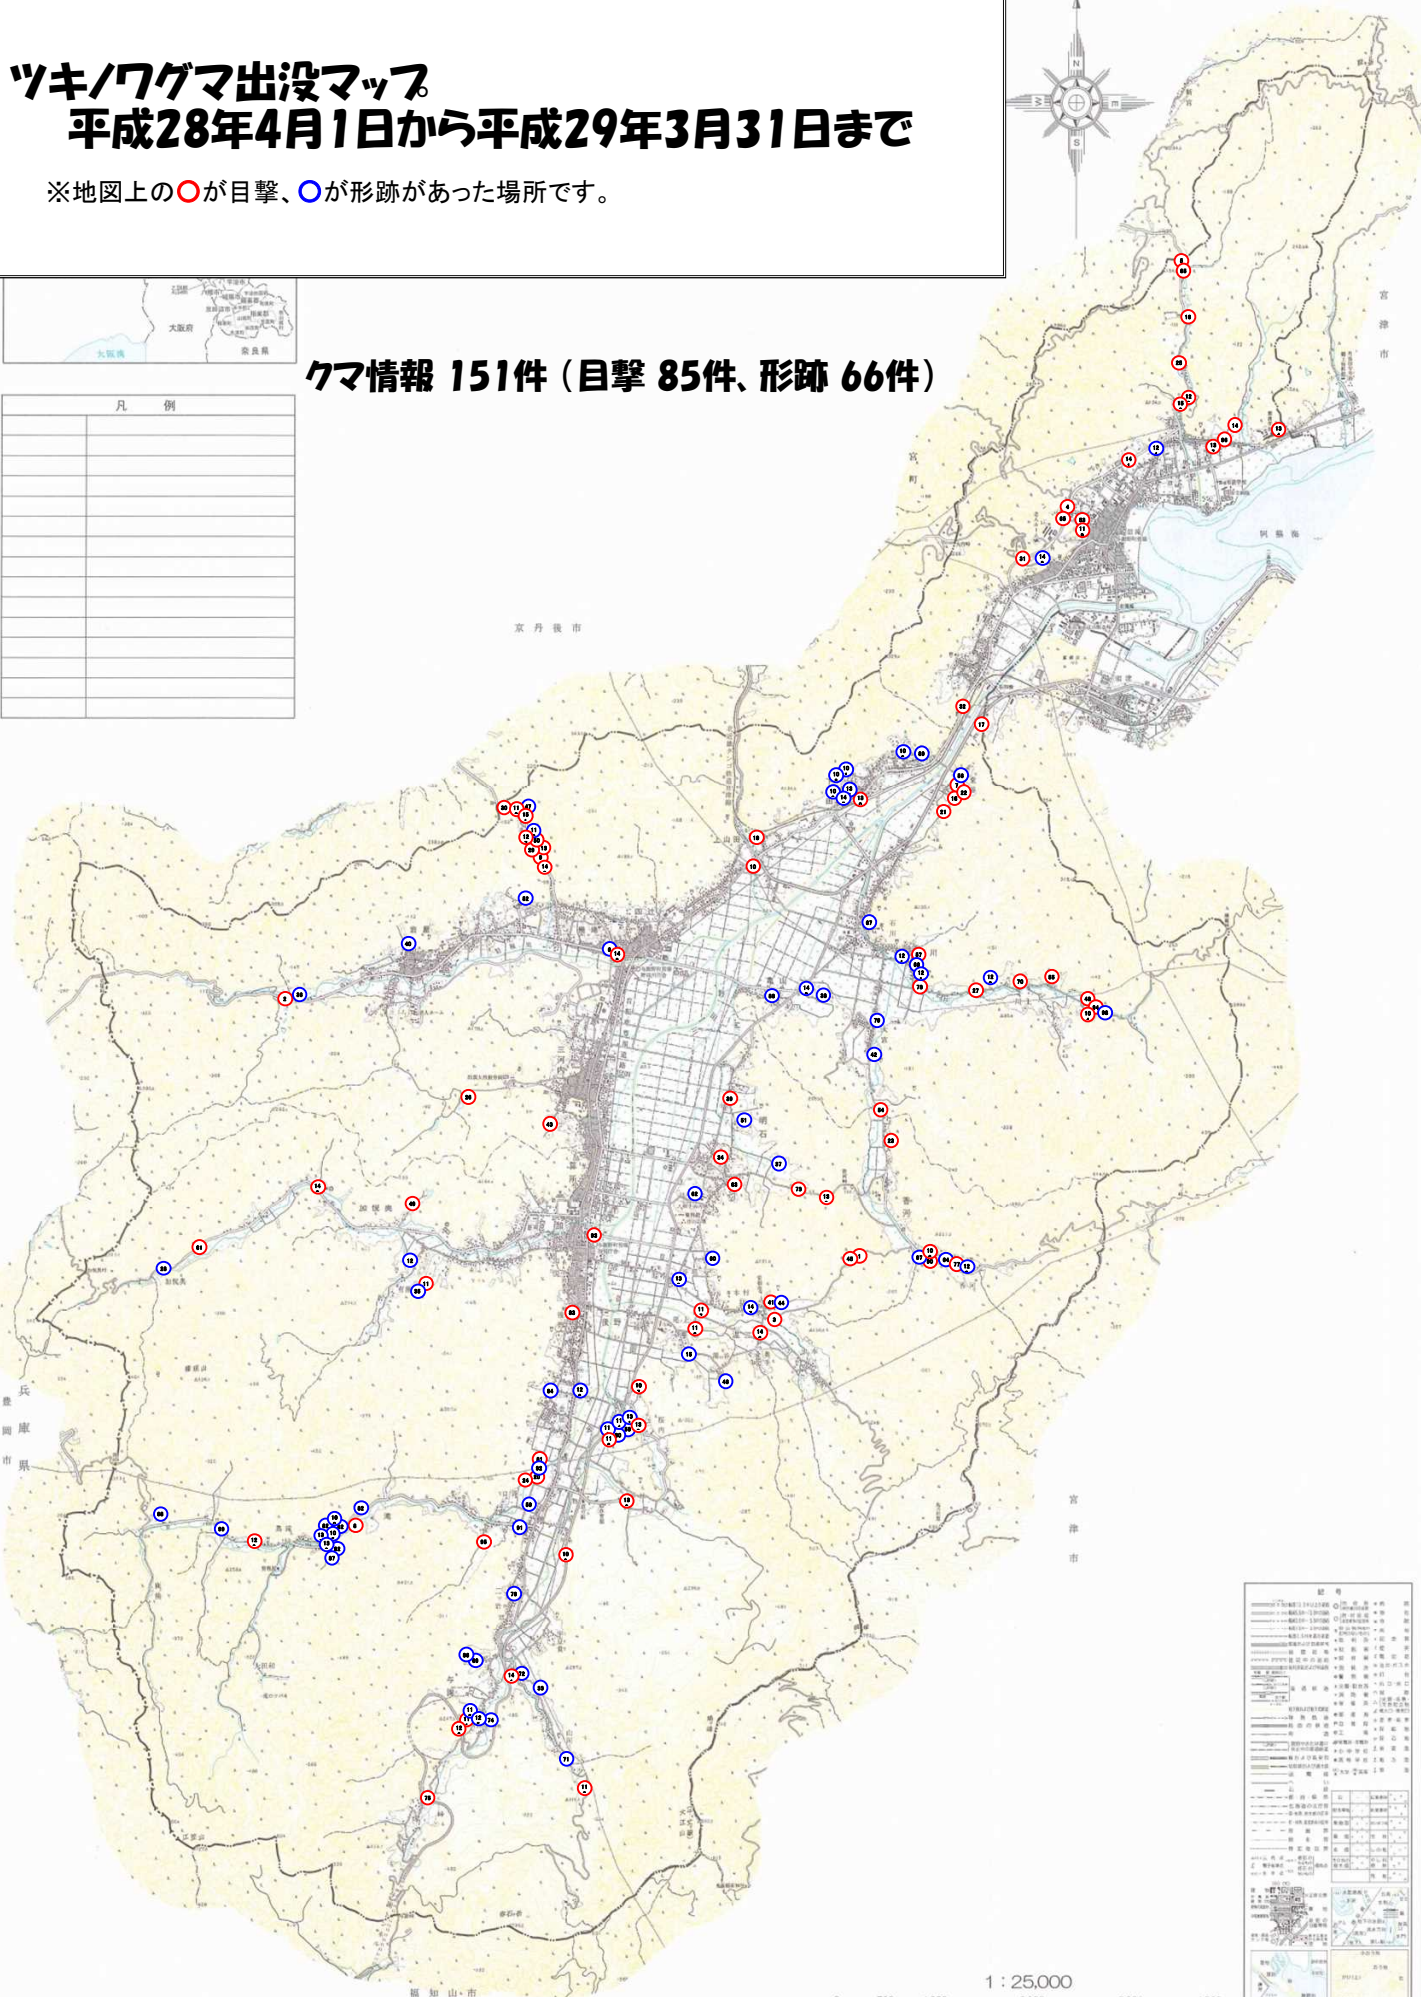

ツキノワグマ出没マップ 平成28年4月1日から平成29年3月31日まで

※地図上の○が目撃、○が形跡があった場所です。

クマ情報 151件 (目撃 85件、形跡 66件)

凡例

凡例	

記号