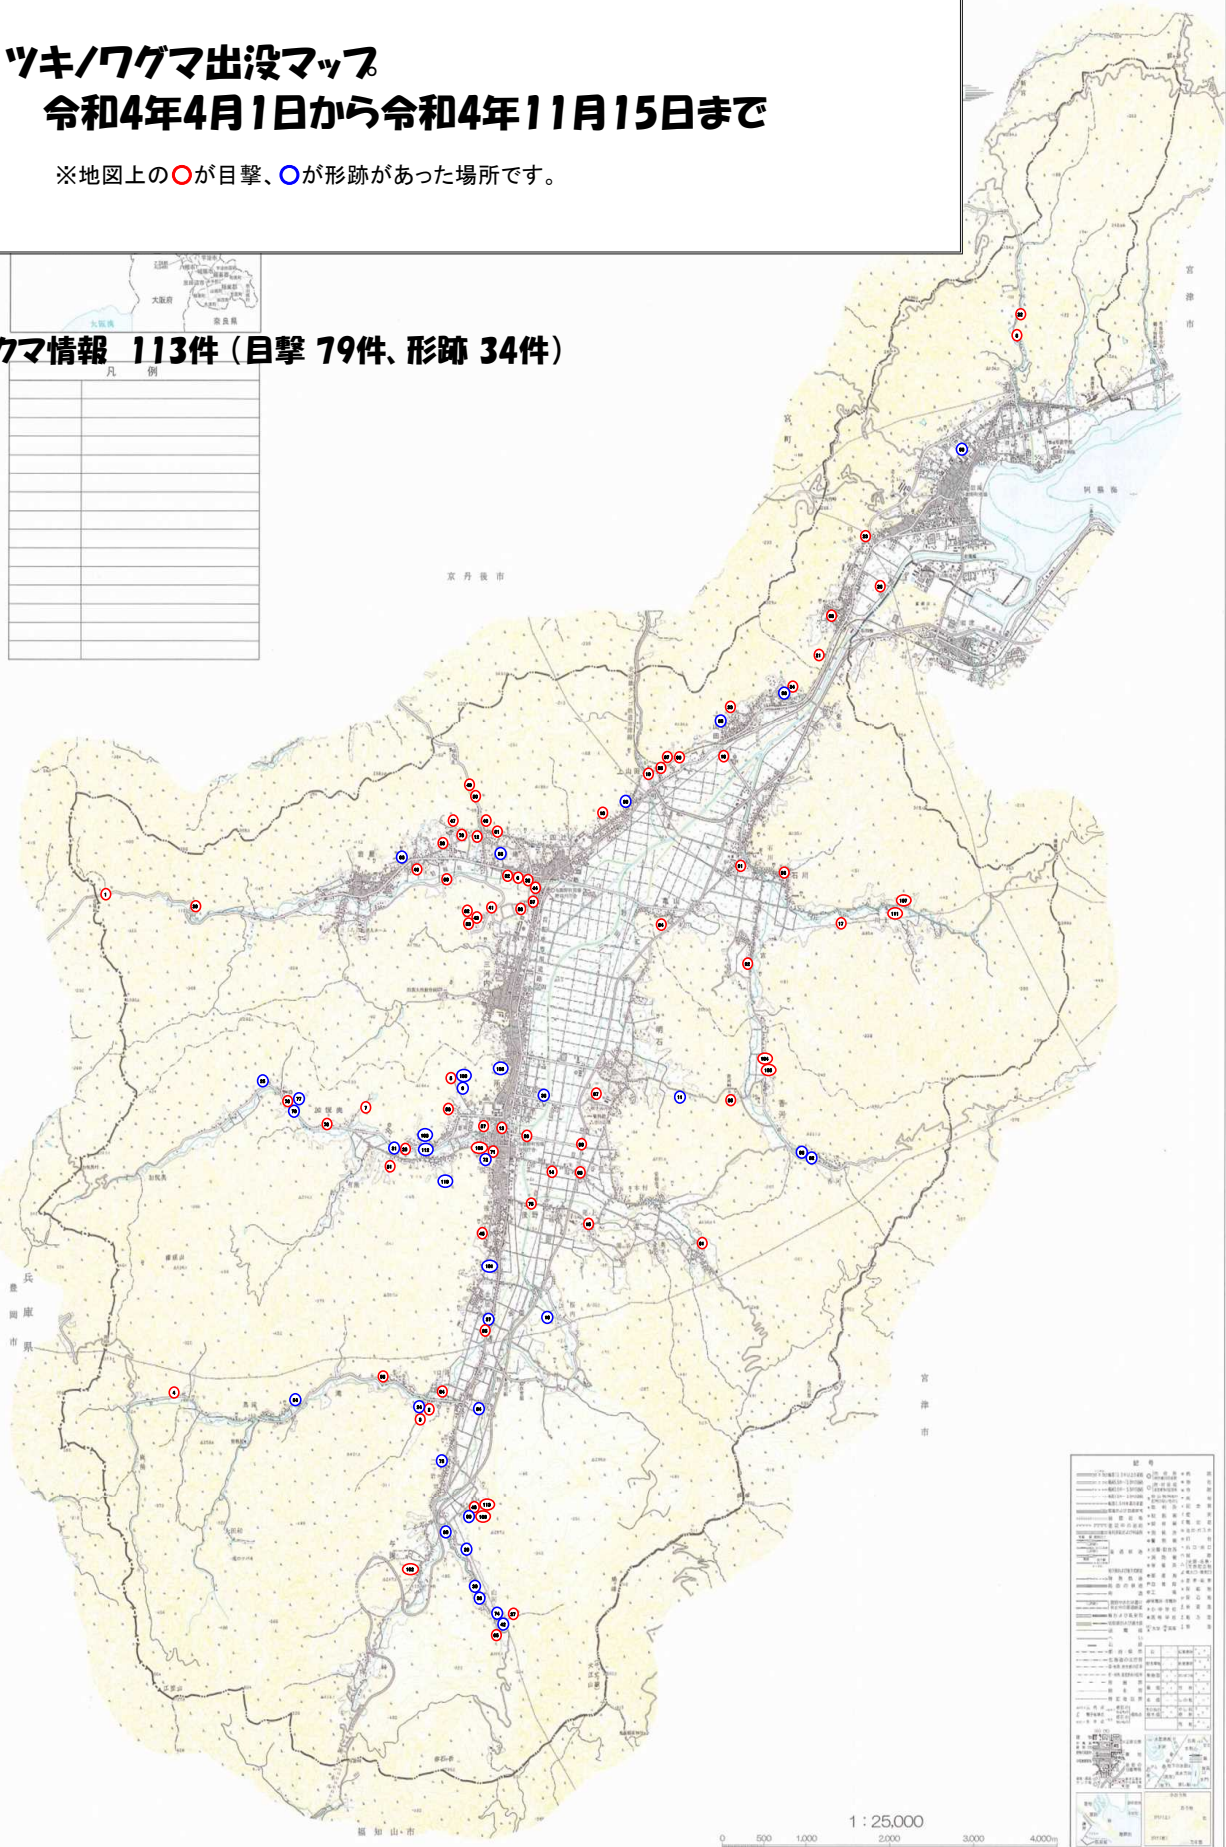

ツキノワグマ出没マップ

令和4年4月1日から令和4年11月15日まで

※地図上の○が目撃、●が形跡があった場所です。

クマ情報 113件 (目撃 79件、形跡 34件)

凡例

記号	説明
○	目撃
●	形跡

記号

記号	説明
○	目撃
●	形跡