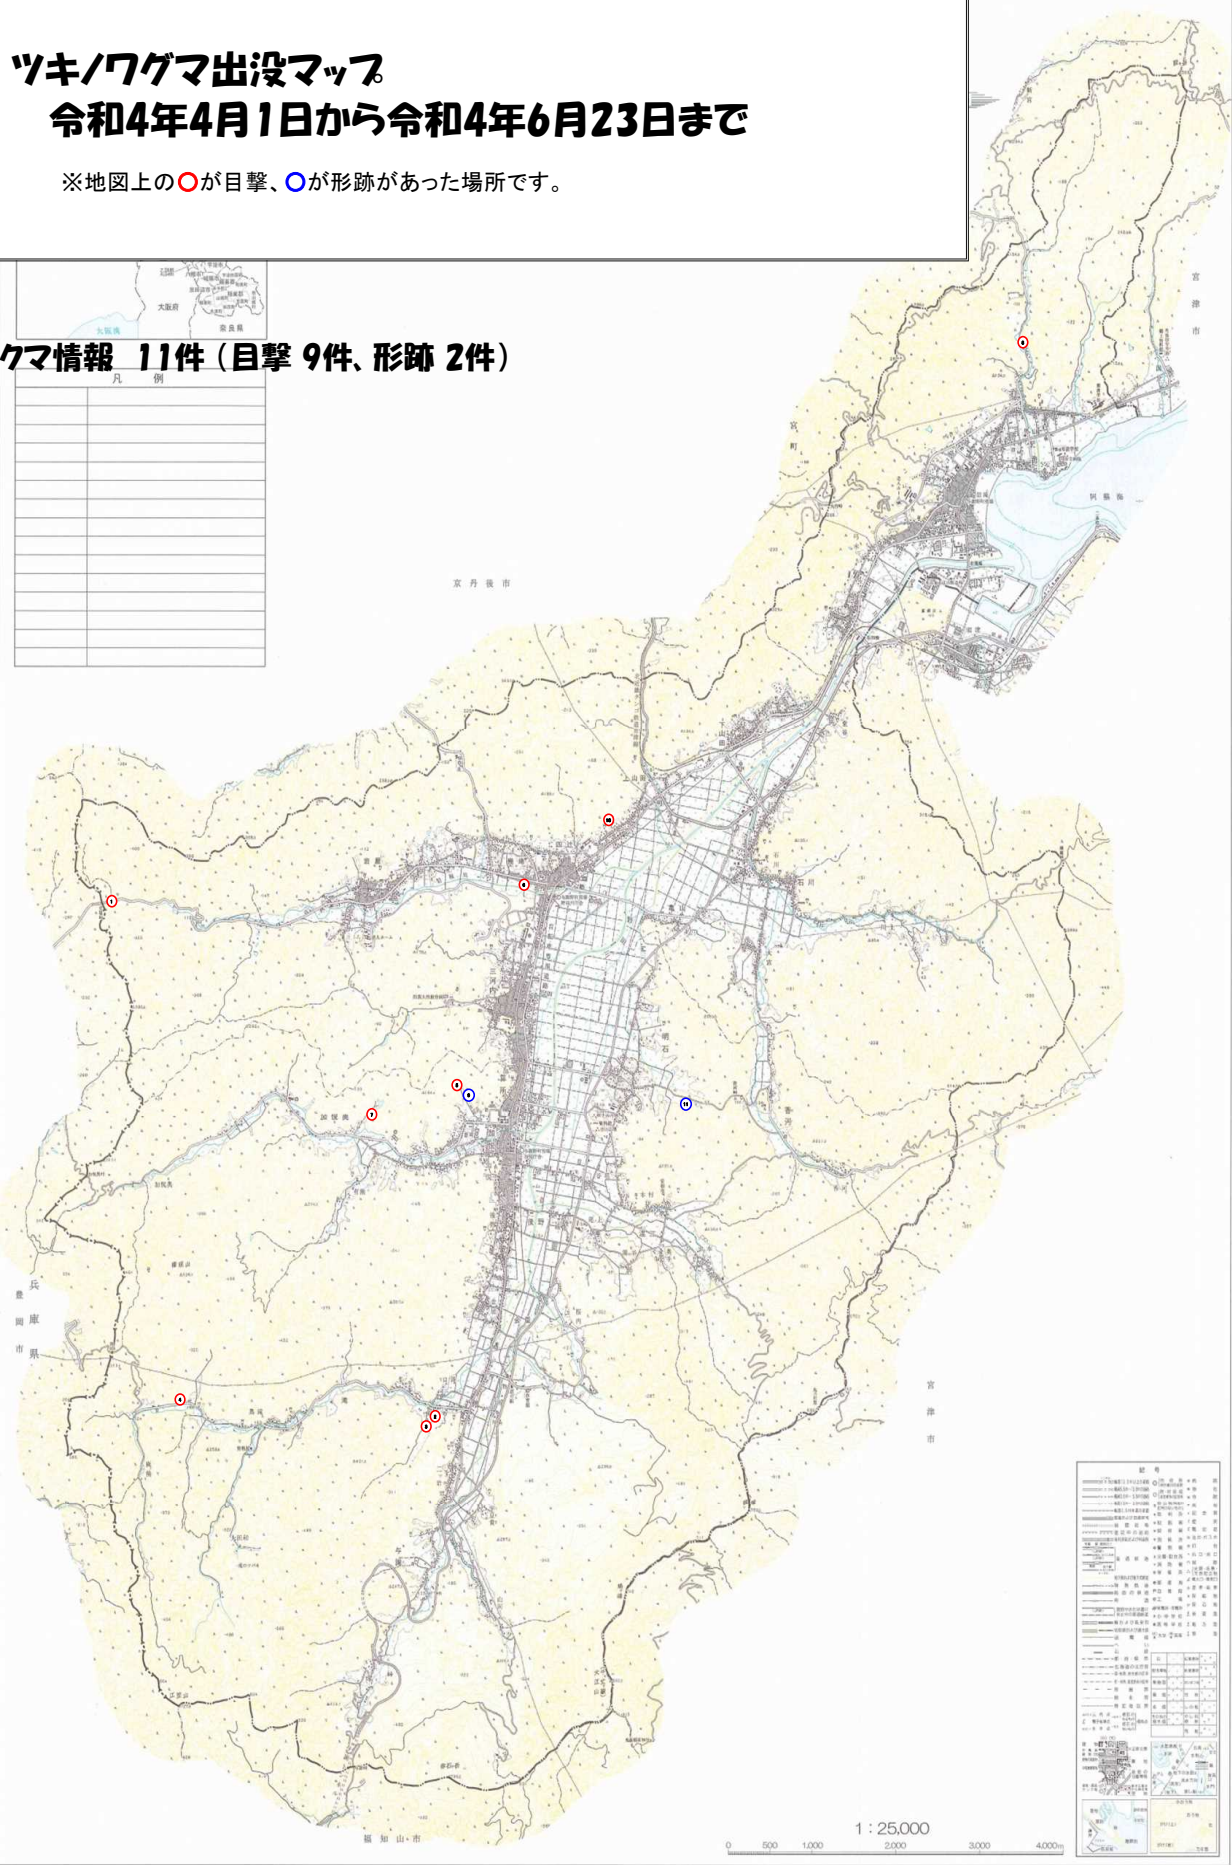

ツキノワグマ出没マップ

令和4年4月1日から令和4年6月23日まで

※地図上の○が目撃、●が形跡があった場所です。

クマ情報 11件 (目撃 9件、形跡 2件)

凡例