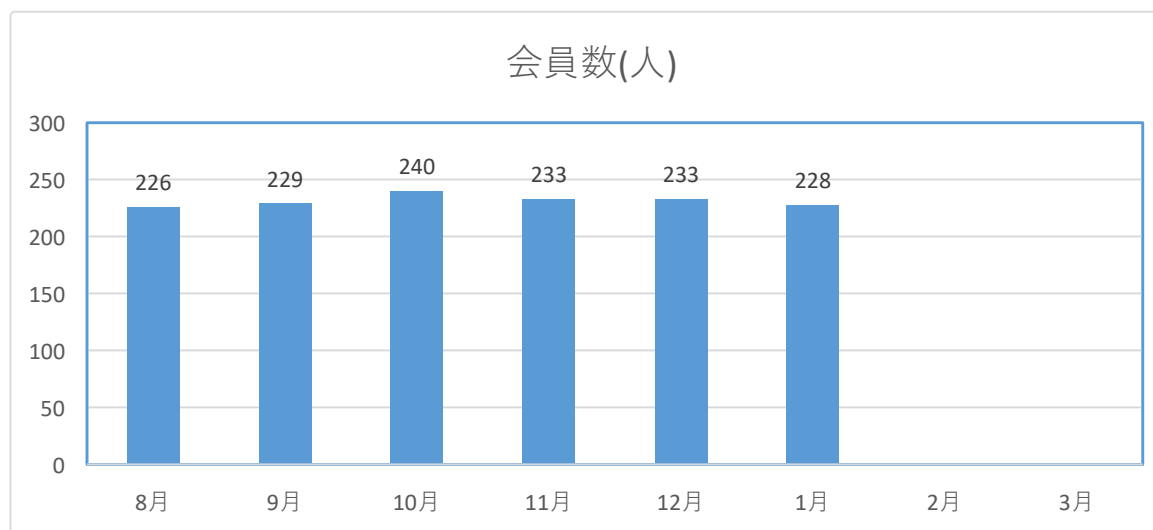

令和5年度

月	会員数(人)
8月	226
9月	229
10月	240
11月	233
12月	233
1月	228
2月	
3月	

クアハウス岩滝会員数の推移

令和5年度

月	利用者数(人)
8月	6,113
9月	4,472
10月	5,922
11月	5,458
12月	5,545
1月	5,767
2月	
3月	

クアハウス岩滝利用者数の推移